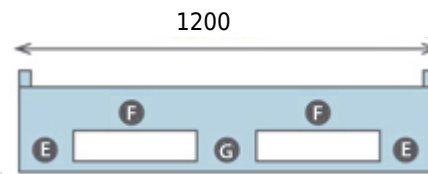

Palet de Plàstic 1212H03-07083010 (1200x1200x165 mm)

Vista **Frontal**

Vista **Lateral**

- A 240 mm
- B 285 mm
- C 150 mm
- D 120 mm

- E 240 mm
- F 285 mm
- G 150 mm

23,97 Kg

7500 Kg

2000 Kg