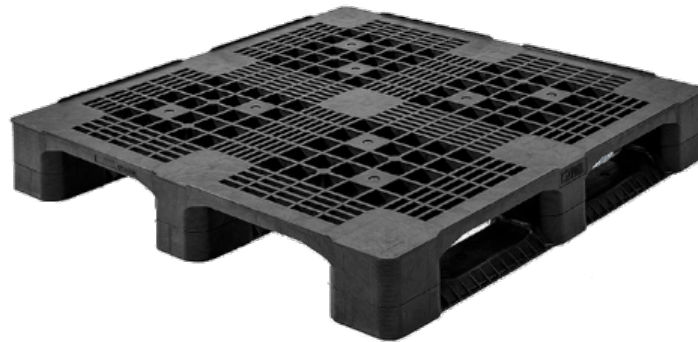

Palet de Plàstic 1212H03-07083010 (1200x1200x165 mm)

Vista **Frontal**

Vista **Lateral**

- A 240 mm
- B 285 mm
- C 150 mm
- D 120 mm

- E 240 mm
- F 285 mm
- G 150 mm

23,97 Kg

7500 Kg

2000 Kg

1000 Kg

HDPE

-20/60°C

0 - 7 mm

14

308

Negre