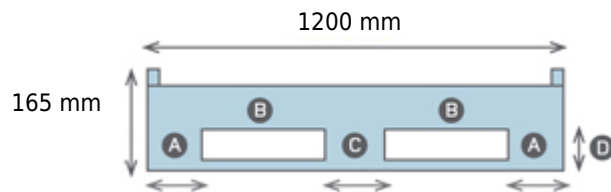

Palet de Plàstic 1212H03-07083010 (1200x1200x165 mm)

Vista **Frontal**

Vista **Lateral**

- A 240 mm
- B 285 mm
- C 150 mm
- D 120 mm

- E 240 mm
- F 285 mm
- G 150 mm

23,97 Kg

7500 Kg

2000 Kg

1000 Kg

HDPE

-20/60°C

0 - 7 mm

14

308

Negre