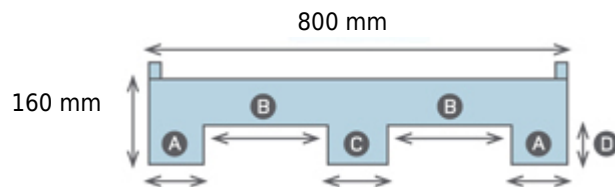

Palet de plàstic H1-07274011 (1200x800x160mm)

Vista **Frontal**

Vista **Lateral**

- A 101 mm
- B 225 mm
- C 150 mm
- D 100 mm

- E 210 mm
- F 315 mm
- G 150 mm

18 Kg

5000 Kg

1200 Kg

1000 Kg

HDPE

-20°/60°C

0-7 mm

16

528

Negre

02/01/2023 V4.0