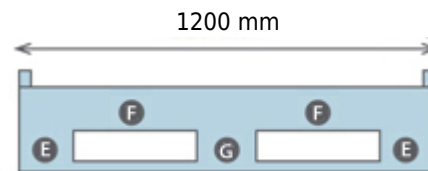

## Palet de plàstic H1-07274011 (1200x800x160mm)

Vista **Frontal**

Vista **Lateral**

- A 101 mm
- B 225 mm
- C 150 mm
- D 100 mm

- E 210 mm
- F 315 mm
- G 150 mm

18 Kg

5000 Kg

1200 Kg