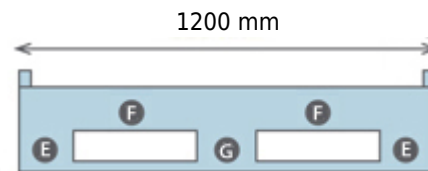

Palet de plàstic H1-07274011 (1200x800x160mm)

Vista **Frontal**

Vista **Lateral**

- A 101 mm
- B 225 mm
- C 150 mm
- D 100 mm

- E 210 mm
- F 315 mm
- G 150 mm

18 Kg

5000 Kg

1200 Kg