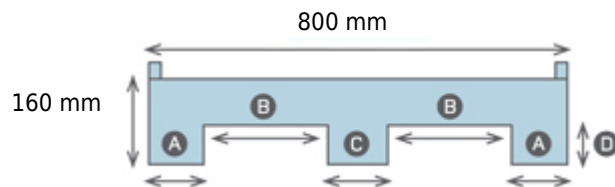

## Palet de plàstic H1-07274011 (1200x800x160mm)

Vista **Frontal**

Vista **Lateral**

- A 101 mm
- B 225 mm
- C 150 mm
- D 100 mm

- E 210 mm
- F 315 mm
- G 150 mm

18 Kg

5000 Kg

1200 Kg

1000 Kg

HDPE

-20°/60°C

0-7 mm

16

528

Negre

02/01/2023 V4.0