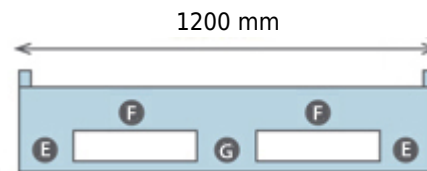

Palet de plàstic 1210H13-07083011 (1200x1000x158 mm)

Vista **Frontal**

Vista **Lateral**

- A 100 mm
- B 230 mm
- C 140 mm
- D 100 mm

- E 229 mm
- F 296 mm
- G 150 mm

22,05 Kg

7.500 Kg

1.500 Kg