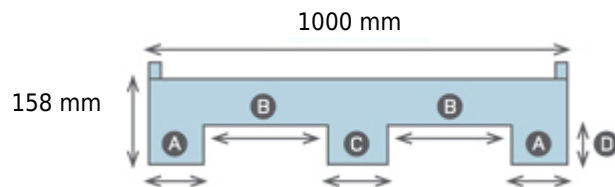

Palet de plàstic 1210H13-07083011 (1200x1000x158 mm)

Vista **Frontal**

Vista **Lateral**

- A 100 mm
- B 230 mm
- C 140 mm
- D 100 mm

- E 229 mm
- F 296 mm
- G 150 mm

22,05 Kg

7.500 Kg

1.500 Kg

1.375 Kg

HDPE

-20/+60°C

0-7 mm

16

528

Negre