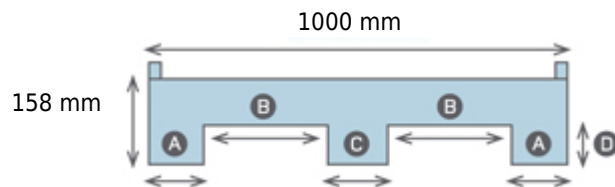

Palet de plàstic 1210H13-07083011 (1200x1000x158 mm)

Vista **Frontal**

Vista **Lateral**

- A 100 mm
- B 230 mm
- C 140 mm
- D 100 mm

- E 229 mm
- F 296 mm
- G 150 mm

22,05 Kg

7.500 Kg

1.500 Kg

1.375 Kg

HDPE

-20/+60°C

0-7 mm

16

528

Negre

02/01/2023 V4.0