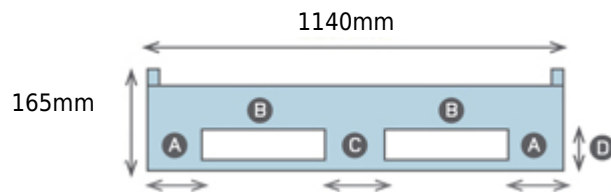

## Palet de Plàstic 1140H06-07083012 (1140x1140x165mm)

Vista **Frontal**

Vista **Lateral**

- A 160mm
- B 300mm
- C 120mm
- D 160mm

- E 160mm
- F 300mm
- G 120mm

24 Kg

7500 Kg

2000 Kg

1250 Kg

Mix PE/PP Recycled

-20°/40°C

0-7 mm

Negre