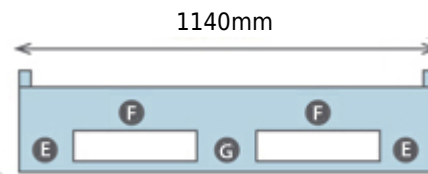

## Palet de Plàstic 1140H06-07083012 (1140x1140x165mm)

Vista **Frontal**

Vista **Lateral**

- A 160mm
- B 300mm
- C 120mm
- D 160mm

- E 160mm
- F 300mm
- G 120mm

24 Kg

7500 Kg

2000 Kg