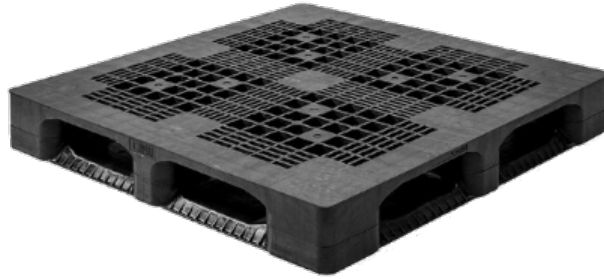

## Palet de Plàstic 1140H06-07083012 (1140x1140x165mm)

Vista **Frontal**

Vista **Lateral**

- A 160mm
- B 300mm
- C 120mm
- D 160mm

- E 160mm
- F 300mm
- G 120mm

24 Kg

7500 Kg

2000 Kg

1250 Kg

Mix PE/PP Recycled

-20°/40°C

0-7 mm

Negre