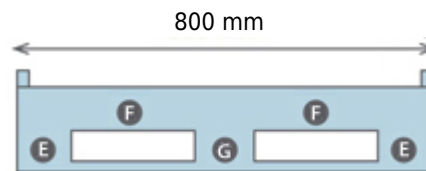

## Palet de plàstic 1208H03-07083012 (1200x800x159mm)

Vista **Frontal**

Vista **Lateral**

- A 100 mm
- B 225 mm
- C 150 mm
- D 99,5 mm

- E 230 mm
- F 295 mm
- G 150 mm

17 Kg

7.500 Kg

1.750 Kg