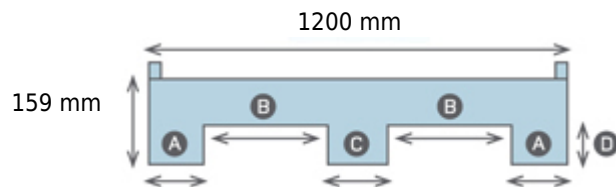

Palet de plàstic 1208H03-07083012 (1200x800x159mm)

Vista **Frontal**

Vista **Lateral**

- A 100 mm
- B 225 mm
- C 150 mm
- D 99,5 mm

- E 230 mm
- F 295 mm
- G 150 mm

17 Kg

7.500 Kg

1.750 Kg

1.250 Kg

Mix PE/PP

-20°/40°C

0-7mm

15

495

Negre

02/01/2023 V4.0