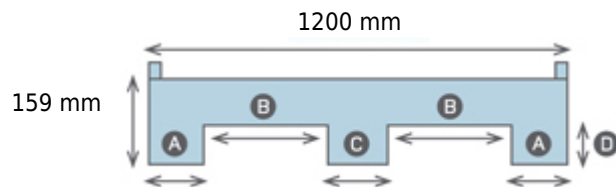

## Palet de plàstic 1208H03-07083012 (1200x800x159mm)

Vista **Frontal**

Vista **Lateral**

- A 100 mm
- B 225 mm
- C 150 mm
- D 99,5 mm

- E 230 mm
- F 295 mm
- G 150 mm

17 Kg

7.500 Kg

1.750 Kg

1.250 Kg

Mix PE/PP

-20°/40°C

0-7mm

15

495

Negre

02/01/2023 V4.0