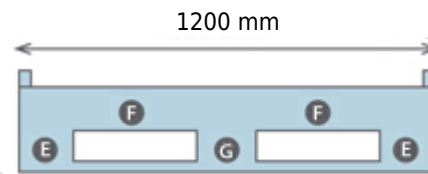

## Palet de plàstic 1212H13-07083010 (1200x1200x165 mm)

Vista **Frontal**

- A 240 mm
- B 285 mm
- C 150 mm
- D 120 mm

Vista **Lateral**

- E 240 mm
- F 285 mm
- G 150 mm

28 Kg

7.500 Kg

2.000 Kg