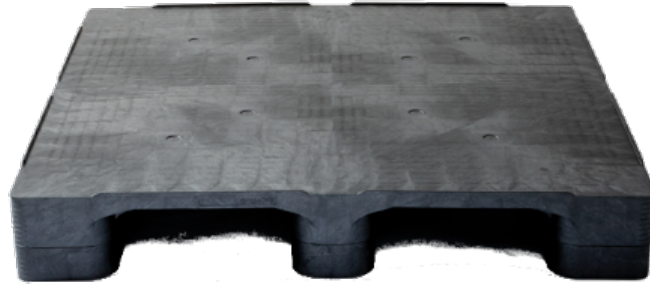

## Palet de plàstic 1212H13-07083010 (1200x1200x165 mm)

Vista **Frontal**

- A 240 mm
- B 285 mm
- C 150 mm
- D 120 mm

Vista **Lateral**

- E 240 mm
- F 285 mm
- G 150 mm

28 Kg

7.500 Kg

2.000 Kg

1.250 Kg

HDPE

-20/+60°C

0 - 7 mm

14

308

Negre