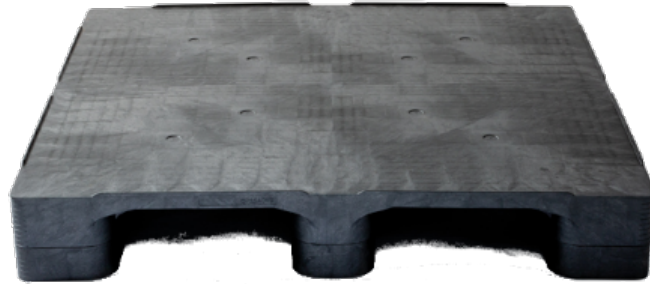

## Palet de plàstic 1212H13-07083010 (1200x1200x165 mm)

Vista **Frontal**

Vista **Lateral**

- A 240 mm
- B 285 mm
- C 150 mm
- D 120 mm

- E 240 mm
- F 285 mm
- G 150 mm

28 Kg

7.500 Kg

2.000 Kg

1.250 Kg

HDPE

-20/+60°C

0 - 7 mm

14

308

Negre

02/01/2023 V4.0