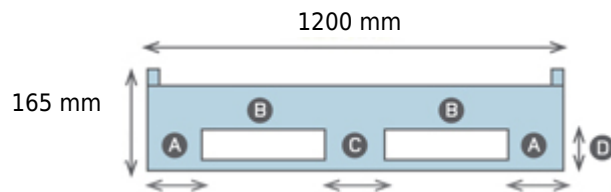

## Palet de plàstic 1212H13-07083010 (1200x1200x165 mm)

Vista **Frontal**

- A 240 mm
- B 285 mm
- C 150 mm
- D 120 mm

Vista **Lateral**

- E 240 mm
- F 285 mm
- G 150 mm

28 Kg

7.500 Kg

2.000 Kg

1.250 Kg

HDPE

-20/+60°C

0 - 7 mm

14

308

Negre