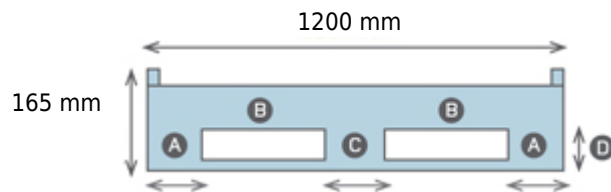

## Palet de plàstic 1212H13-07083010 (1200x1200x165 mm)

Vista **Frontal**

Vista **Lateral**

- A 240 mm
- B 285 mm
- C 150 mm
- D 120 mm

- E 240 mm
- F 285 mm
- G 150 mm

28 Kg

7.500 Kg

2.000 Kg

1.250 Kg

HDPE

-20/+60°C

0 - 7 mm

14

308

Negre

02/01/2023 V4.0