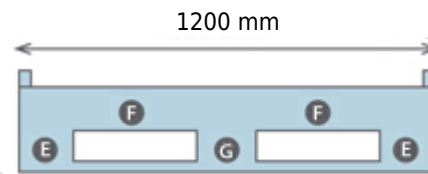

## Palet de plàstic 1212H13-07083010 (1200x1200x165 mm)

Vista **Frontal**

Vista **Lateral**

- A 240 mm
- B 285 mm
- C 150 mm
- D 120 mm

- E 240 mm
- F 285 mm
- G 150 mm

28 Kg

7.500 Kg

2.000 Kg