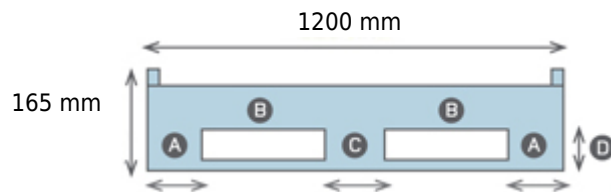

## Palet de plàstic 1212H16-07083010 (1200x1200x165 mm)

Vista **Frontal**

Vista **Lateral**

- A 240 mm
- B 285 mm
- C 150 mm
- D 120 mm

- E 240 mm
- F 285 mm
- G 150 mm

30 Kg

7.500 Kg

2.000 Kg

1.375 Kg

HDPE

-20/+60°C

0 - 7 mm

14

308

Negre

02/01/2023 V4.0