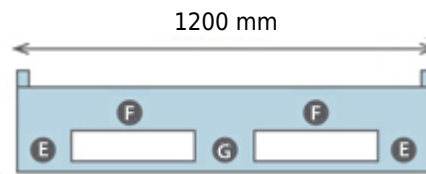

## Palet de plàstic 1212H16-07083010 (1200x1200x165 mm)

Vista **Frontal**

- A 240 mm
- B 285 mm
- C 150 mm
- D 120 mm

Vista **Lateral**

- E 240 mm
- F 285 mm
- G 150 mm

30 Kg

7.500 Kg

2.000 Kg