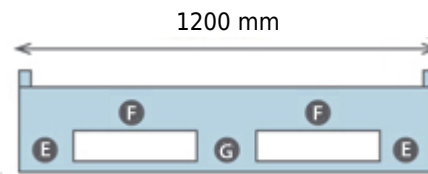

## Palet de plàstic 1212H16-07083010 (1200x1200x165 mm)

Vista **Frontal**

Vista **Lateral**

- A 240 mm
- B 285 mm
- C 150 mm
- D 120 mm

- E 240 mm
- F 285 mm
- G 150 mm

30 Kg

7.500 Kg

2.000 Kg