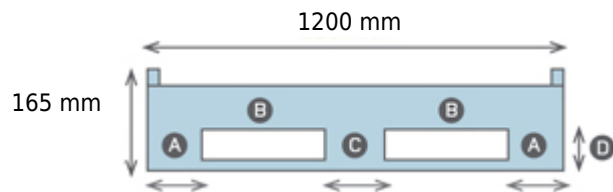

## Palet de plàstic 1212H16-07083010 (1200x1200x165 mm)

Vista **Frontal**

- A 240 mm
- B 285 mm
- C 150 mm
- D 120 mm

Vista **Lateral**

- E 240 mm
- F 285 mm
- G 150 mm

30 Kg

7.500 Kg

2.000 Kg

1.375 Kg

HDPE

-20/+60°C

0 - 7 mm

14

308

Negre

02/01/2023 V4.0