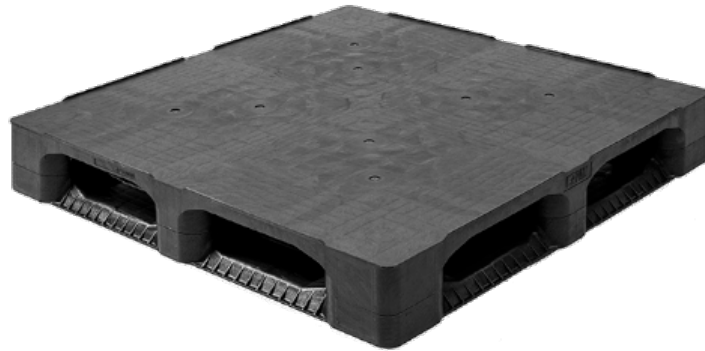

## Palet de plàstic 1212H16-07083010 (1200x1200x165 mm)

Vista **Frontal**

Vista **Lateral**

- A 240 mm
- B 285 mm
- C 150 mm
- D 120 mm

- E 240 mm
- F 285 mm
- G 150 mm

30 Kg

7.500 Kg

2.000 Kg

1.375 Kg

HDPE

-20/+60°C

0 - 7 mm

14

308

Negre

02/01/2023 V4.0