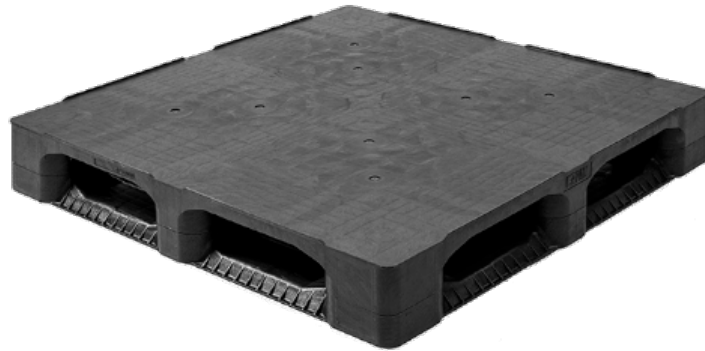

## Palet de plàstic 1212H16-07083010 (1200x1200x165 mm)

Vista **Frontal**

- A 240 mm
- B 285 mm
- C 150 mm
- D 120 mm

Vista **Lateral**

- E 240 mm
- F 285 mm
- G 150 mm

30 Kg

7.500 Kg

2.000 Kg

1.375 Kg

HDPE

-20/+60°C

0 - 7 mm

14

308

Negre

02/01/2023 V4.0