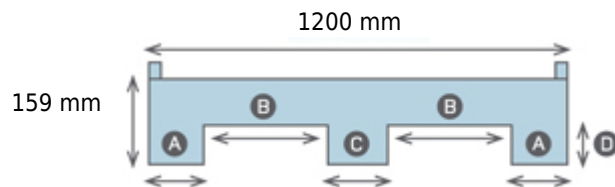

Palet de Plàstic 1208H13-07083012 (1200x800x159mm)

Vista **Frontal**

Vista **Lateral**

- A 100 mm
- B 225 mm
- C 150 mm
- D 99,5 mm

- E 230 mm
- F 295 mm
- G 150 mm

19 Kg

7.500 Kg

1.750 Kg

1.250 Kg

Mix PE/PP

-20°/40°C

0 - 7 mm

15

495

Negre

02/01/2023 V4.0