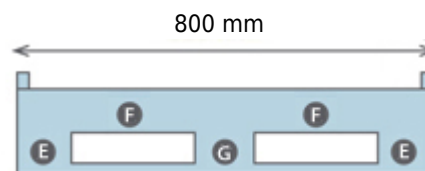

## Palet de Plàstic 1208H13-07083012 (1200x800x159mm)

Vista **Frontal**

Vista **Lateral**

- A 100 mm
- B 225 mm
- C 150 mm
- D 99,5 mm

- E 230 mm
- F 295 mm
- G 150 mm

19 Kg

7.500 Kg

1.750 Kg