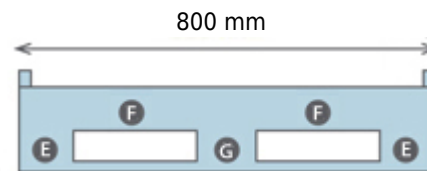

Palet de Plàstic 1208H13-07083012 (1200x800x159mm)

Vista **Frontal**

Vista **Lateral**

- A 100 mm
- B 225 mm
- C 150 mm
- D 99,5 mm

- E 230 mm
- F 295 mm
- G 150 mm

19 Kg

7.500 Kg

1.750 Kg