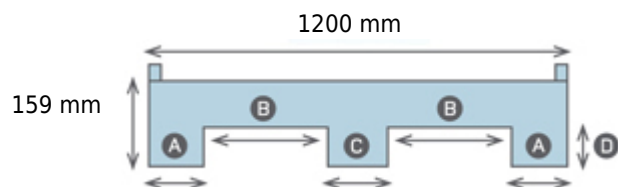

## Palet de Plàstic 1208H13-07083012 (1200x800x159mm)

Vista **Frontal**

Vista **Lateral**

- A 100 mm
- B 225 mm
- C 150 mm
- D 99,5 mm

- E 230 mm
- F 295 mm
- G 150 mm

19 Kg

7.500 Kg

1.750 Kg

1.250 Kg

Mix PE/PP

-20°/40°C

0 - 7 mm

15

495

Negre

02/01/2023 V4.0