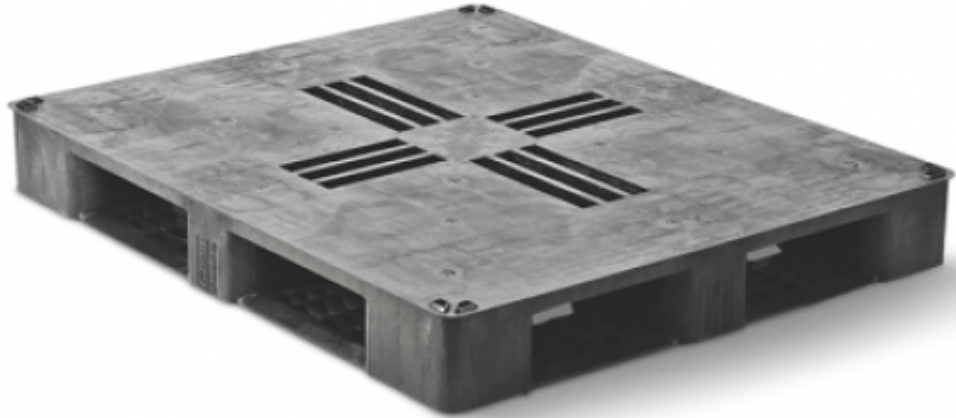

1210H16-07083011 (1200x1000x158mm)

Vista Frontal

Vista Lateral

- A 180 mm
- B 230 mm
- C 180 mm
- D 158 mm

- E 230 mm
- F 280 mm
- G 290 mm

24 Kg

7.500 Kg

1.500 Kg

1.375 Kg

HDPE r.

-20°/40°C

0-7 mm

15

390

Negre