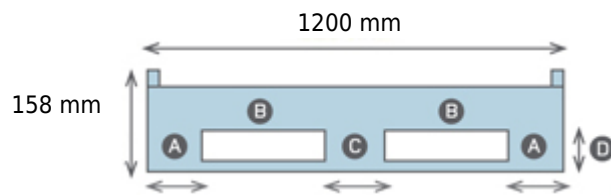

1210H16-07083011 (1200x1000x158mm)

Vista Frontal

Vista Lateral

- A 180 mm
- B 230 mm
- C 180 mm
- D 158 mm

- E 230 mm
- F 280 mm
- G 290 mm

24 Kg

7.500 Kg

1.500 Kg

1.375 Kg

HDPE r.

-20°/40°C

0-7 mm

15

390

Negre