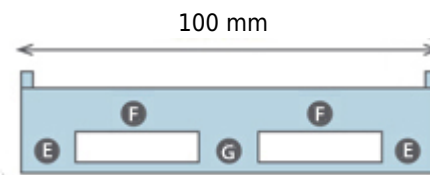

1210H16-07083011 (1200x1000x158mm)

Vista Frontal

Vista Lateral

- A 180 mm
- B 230 mm
- C 180 mm
- D 158 mm

- E 230 mm
- F 280 mm
- G 290 mm

24 Kg

7.500 Kg

1.500 Kg