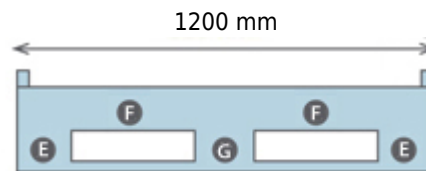

## Palet de Plastic H1-07274040 (1200x800x160 mm)

Vista **Frontal**

Vista **Lateral**

- A 97 mm
- B 227 mm
- C 152 mm
- D 97 mm

- E 206 mm
- F 319 mm
- G 150 mm

18 Kg

5000 Kg

1250 Kg