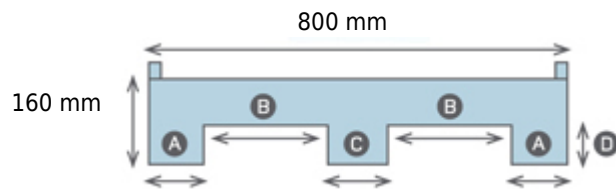

## Palet de Plastic H1-07274040 (1200x800x160 mm)

Vista **Frontal**

Vista **Lateral**

- A 97 mm
- B 227 mm
- C 152 mm
- D 97 mm

- E 206 mm
- F 319 mm
- G 150 mm

18 Kg

5000 Kg

1250 Kg

1000 Kg

HDPE

-40/70°C

0 - 7 mm

15

495

Gris