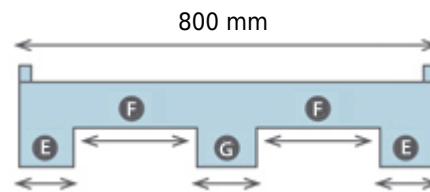

Palet de Plàstic 6080HIG13-00037040 (600x800x160 mm)

Vista **Frontal**

Vista **Lateral**

- A 40 mm
- B 190 mm
- C 140 mm
- D 110 mm

- E 100 mm
- F 230 mm
- G 140 mm

9,30 kg

3.000 kg

750 kg

500 kg

HDPE

-20/60°C

0 - 7 mm

2x15

990

Gris