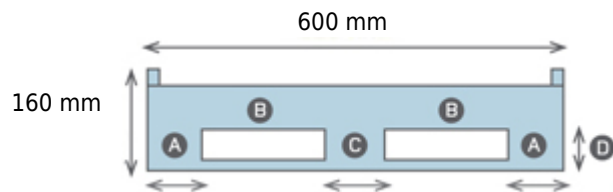

Palet de Plàstic 6080HIG13-00037040 (600x800x160 mm)

Vista **Frontal**

Vista **Lateral**

- A 40 mm
- B 190 mm
- C 140 mm
- D 110 mm

- E 100 mm
- F 230 mm
- G 140 mm

9,30 kg

3.000 kg

750 kg

500 kg

HDPE

-20/60°C

0 - 7 mm

2x15

990

Gris