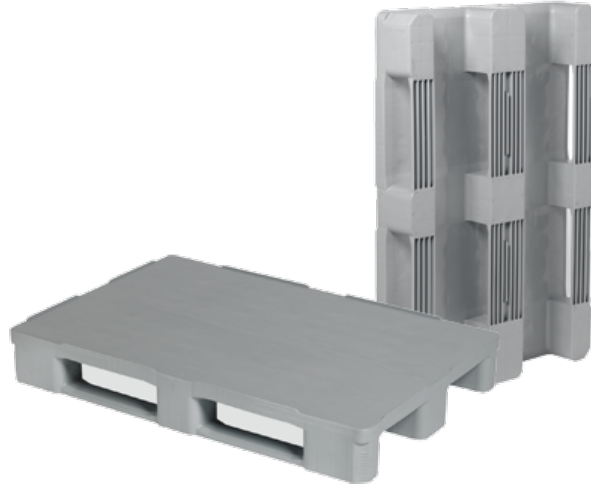

OIPLASTIC

Palet de Plàstic 1208HIG13-07015040 (1200x800x160 mm)

Vista **Frontal**

Vista **Lateral**

A 100 mm

B 225 mm

C 150 mm

D 100 mm

E 200 mm

F 325 mm

G 150 mm

18 kg

4800 kg

1200 kg

1000 kg

HDPE