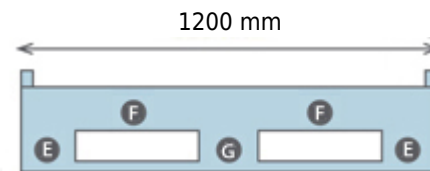

Palet de Plàstic 1208HIG13-07015040 (1200x800x160 mm)

Vista **Frontal**

Vista **Lateral**

- A 100 mm
- B 225 mm
- C 150 mm
- D 100 mm

- E 200 mm
- F 325 mm
- G 150 mm

18 kg

4800 kg

1200 kg

1000 kg

HDPE

-20/60°C

0 - 7 mm

16

528

Gris / Blanc / Blau /
Verd / Vermell

02/01/2023 V4.0