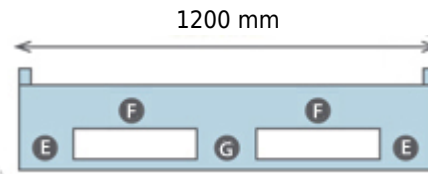

OIPLASTIC

Palet de Plàstic 1208HIG13-07015040 (1200x800x160 mm)

Vista **Frontal**

Vista **Lateral**

A 100 mm

B 225 mm

C 150 mm

D 100 mm

E 200 mm

F 325 mm

G 150 mm

18 kg

4800 kg

1200 kg

1000 kg

HDPE