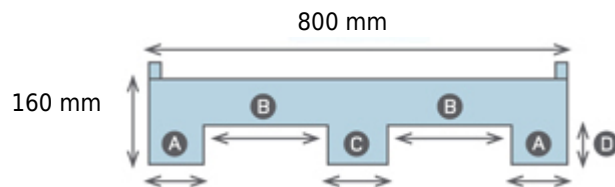

Palet de Plàstic 1208HIG13-07015040 (1200x800x160 mm)

Vista **Frontal**

Vista **Lateral**

- A 100 mm
- B 225 mm
- C 150 mm
- D 100 mm

- E 200 mm
- F 325 mm
- G 150 mm

18 kg

4800 kg

1200 kg

1000 kg

HDPE

-20/60°C

0 - 7 mm

16

528

Gris / Blanc / Blau /
Verd / Vermell

02/01/2023 V4.0