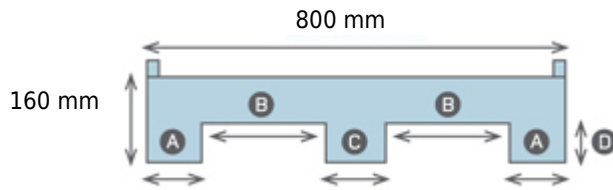

OIPLASTIC

Palet de Plàstic 1208HIG13-07015040 (1200x800x160 mm)

Vista **Frontal**

Vista **Lateral**

A 100 mm

B 225 mm

C 150 mm

D 100 mm

E 200 mm

F 325 mm

G 150 mm

18 kg

4800 kg

1200 kg

1000 kg

HDPE