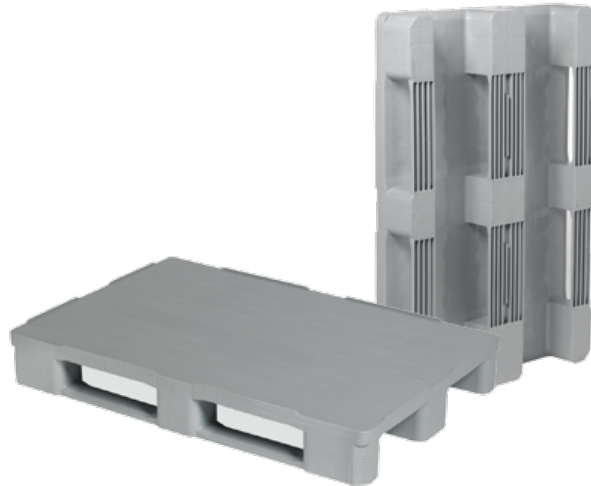

Palet de Plàstic 1208HIG13-07015040 (1200x800x160 mm)

Vista **Frontal**

Vista **Lateral**

- A 100 mm
- B 225 mm
- C 150 mm
- D 100 mm

- E 200 mm
- F 325 mm
- G 150 mm

18 kg

4800 kg

1200 kg

1000 kg

HDPE

-20/60°C

0 - 7 mm

16

528

Gris / Blanc / Blau /
Verd / Vermell

02/01/2023 V4.0