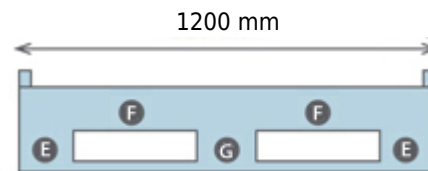

Palet de Plàstic 1210HIG13-07015040 (1200x1000x160 mm)

Vista **Frontal**

Vista **Lateral**

- A 140 mm
- B 285 mm
- C 150 mm
- D 95 mm

- E 215 mm
- F 310 mm
- G 150 mm

22 kg

7500 Kg

1500 kg

1250 Kg

HDPE

-20/60°C

0 - 7 mm

16

416

Gris / Blanc / Blau /
Verd / Vermell

02/01/2023 V4.0