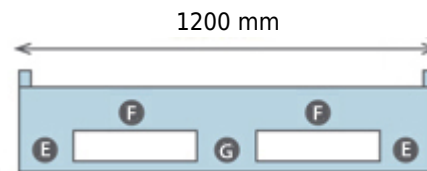

Palet de Plàstic 1210HIG13-07015040 (1200x1000x160 mm)

Vista **Frontal**

Vista **Lateral**

- A 140 mm
- B 285 mm
- C 150 mm
- D 95 mm

- E 215 mm
- F 310 mm
- G 150 mm

22 kg

7500 Kg

1500 kg

1250 Kg

HDPE

-20/60°C

0 - 7 mm

16

416

Gris / Blanc / Blau /
Verd / Vermell

02/01/2023 V4.0