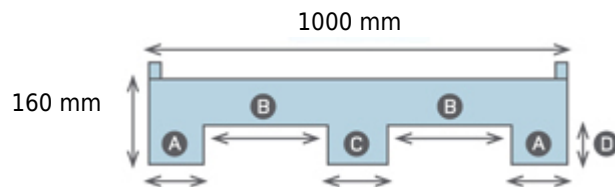

Palet de Plàstic 1210HIG13-07015040 (1200x1000x160 mm)

Vista **Frontal**

Vista **Lateral**

- A 140 mm
- B 285 mm
- C 150 mm
- D 95 mm

- E 215 mm
- F 310 mm
- G 150 mm

22 kg

7500 Kg

1500 kg

1250 Kg

HDPE

-20/60°C

0 - 7 mm

16

416

Gris / Blanc / Blau /
Verd / Vermell

02/01/2023 V4.0