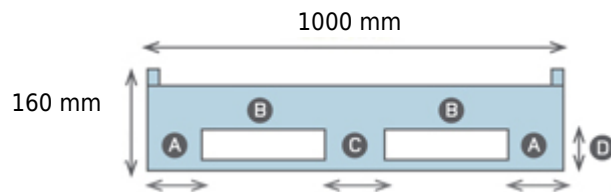

Palet de Plàstic 1210HIG15-07015040 (1200x1000x160 mm)

Vista **Frontal**

Vista **Lateral**

- A 140 mm
- B 285 mm
- C 150 mm
- D 95 mm

- E 215 mm
- F 310 mm
- G 150 mm

22 kg

7500 Kg

1500 Kg

1250 Kg

HDPE

-20/60°C

0 - 7 mm

16

416

Gris / Blanc / Blau /
Verd / Vermell

02/01/2023 V4.0