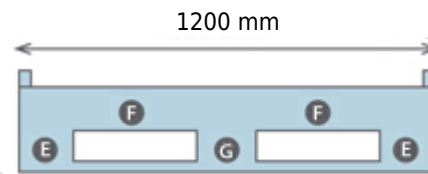

Palet de Plàstic 1210HIG15-07015040 (1200x1000x160 mm)

Vista **Frontal**

Vista **Lateral**

- A 140 mm
- B 285 mm
- C 150 mm
- D 95 mm

- E 215 mm
- F 310 mm
- G 150 mm

22 kg

7500 Kg

1500 Kg

1250 Kg

HDPE

-20/60°C

0 - 7 mm

16

416

Gris / Blanc / Blau /
Verd / Vermell

02/01/2023 V4.0