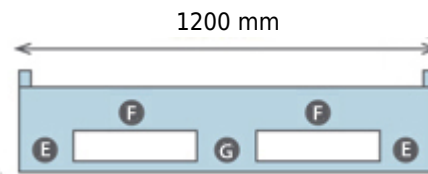

## Palet de Plàstic 1210HIG15-07015040 (1200x1000x160 mm)

Vista **Frontal**

Vista **Lateral**

- A 140 mm
- B 285 mm
- C 150 mm
- D 95 mm

- E 215 mm
- F 310 mm
- G 150 mm

22 kg

7500 Kg

1500 Kg

1250 Kg

HDPE

-20/60°C

0 - 7 mm

16

416

Gris / Blanc / Blau /  
Verd / Vermell

02/01/2023 V4.0