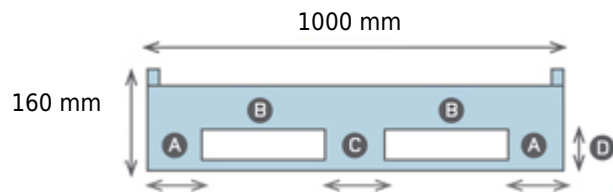

## Palet de Plàstic 1210HIG15-07015040 (1200x1000x160 mm)

Vista **Frontal**

Vista **Lateral**

- A 140 mm
- B 285 mm
- C 150 mm
- D 95 mm

- E 215 mm
- F 310 mm
- G 150 mm

22 kg

7500 Kg

1500 Kg

1250 Kg

HDPE

-20/60°C

0 - 7 mm

16

416

Gris / Blanc / Blau /  
Verd / Vermell

02/01/2023 V4.0