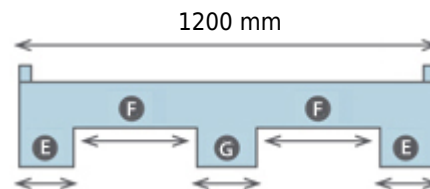

Palet de Plàstic 1208HIG19-07015040 (1200x800x130 mm)

Vista **Frontal**

Vista **Lateral**

- A 100 mm
- B 225 mm
- C 150 mm
- D 100 mm

- E 200 mm
- F 325 mm
- G 150 mm

13,5 kg

4800 Kg

1200 Kg

HDPE

-20/60°C

0 - 7 mm

18

594

Gris / Blau