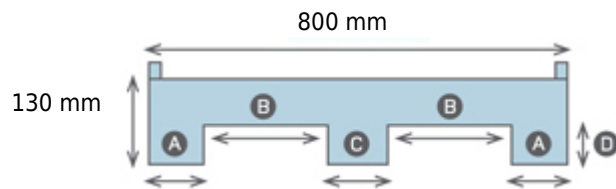

Palet de Plàstic 1208HIG19-07015040 (1200x800x130 mm)

Vista **Frontal**

Vista **Lateral**

- A 100 mm
- B 225 mm
- C 150 mm
- D 100 mm

- E 200 mm
- F 325 mm
- G 150 mm

13,5 kg

4800 Kg

1200 Kg

HDPE

-20/60°C

0 - 7 mm

18

594

Gris / Blau