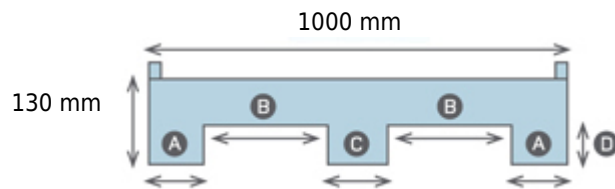

## Palet de Plàstic 1210HIG19-07015040 (1200x1000x130 mm)

Vista **Frontal**

Vista **Lateral**

- A 140 mm
- B 285 mm
- C 150 mm
- D 110 mm

- E 215 mm
- F 310 mm
- G 150 mm

15,5 Kg

5000 kg

1000 kg

HDPE

-20/60°C

0 - 7 mm

18

468

Gris / Blau