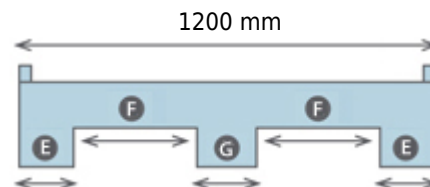

Palet de Plàstic 1210HIG19-07015040 (1200x1000x130 mm)

Vista **Frontal**

Vista **Lateral**

- A 140 mm
- B 285 mm
- C 150 mm
- D 110 mm

- E 215 mm
- F 310 mm
- G 150 mm

15,5 Kg

5000 kg

1000 kg

HDPE

-20/60°C

0 - 7 mm

18

468

Gris / Blau