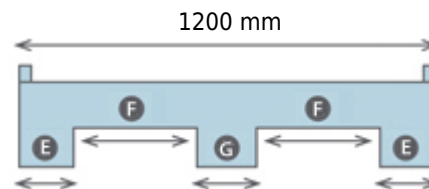

## Palet de Plàstic 1210HIG19-07015040 (1200x1000x130 mm)

Vista **Frontal**

Vista **Lateral**

- A 140 mm
- B 285 mm
- C 150 mm
- D 110 mm

- E 215 mm
- F 310 mm
- G 150 mm

15,5 Kg

5000 kg

1000 kg

HDPE

-20/60°C

0 - 7 mm

18

468

Gris / Blau