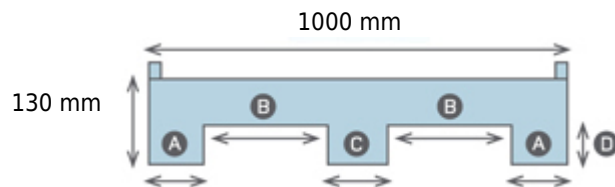

Palet de Plàstic 1210HIG19-07015040 (1200x1000x130 mm)

Vista **Frontal**

Vista **Lateral**

- A 140 mm
- B 285 mm
- C 150 mm
- D 110 mm

- E 215 mm
- F 310 mm
- G 150 mm

15,5 Kg

5000 kg

1000 kg

HDPE

-20/60°C

0 - 7 mm

18

468

Gris / Blau