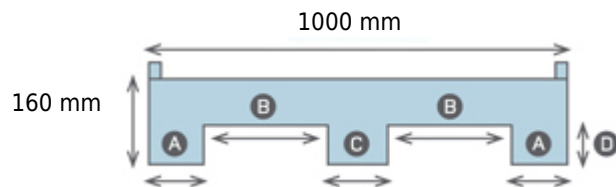

Palet de Plàstic H3-07099040 (1200x1000x160 mm)

Vista **Frontal**

Vista **Lateral**

- A 145 mm
- B 280 mm
- C 150 mm
- D 97 mm

- E 210 mm
- F 315 mm
- G 150 mm

22 Kg

5000 Kg

1250 Kg

850 Kg

HDPE

-20/60°C

0 - 7 mm

15

390

Gris