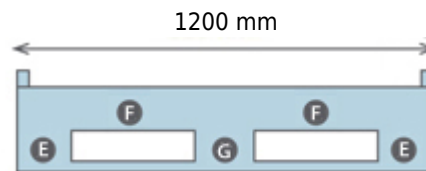

Palet de Plàstic H3-07099040 (1200x1000x160 mm)

Vista **Frontal**

Vista **Lateral**

- A 145 mm
- B 280 mm
- C 150 mm
- D 97 mm

- E 210 mm
- F 315 mm
- G 150 mm

22 Kg

5000 Kg

1250 Kg