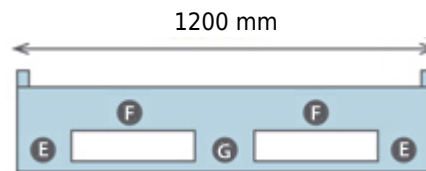

Palet de plastic H3-07099040 (1200x1000x160 mm)

Vista **Frontal**

Vista **Lateral**

- A 145 mm
- B 280 mm
- C 150 mm
- D 97 mm

- E 210 mm
- F 315 mm
- G 150 mm

22 Kg

5000 Kg

1250 Kg