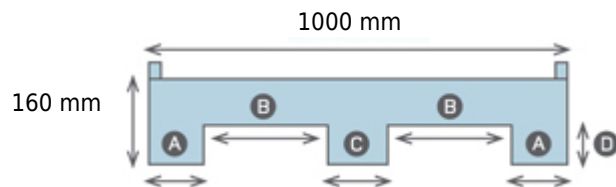

Palet de plastic H3-07099040 (1200x1000x160 mm)

Vista **Frontal**

Vista **Lateral**

- A 145 mm
- B 280 mm
- C 150 mm
- D 97 mm

- E 210 mm
- F 315 mm
- G 150 mm

22 Kg

5000 Kg

1250 Kg

850 Kg

HDPE

-20/60°C

0 - 7 mm

15

390

Gris