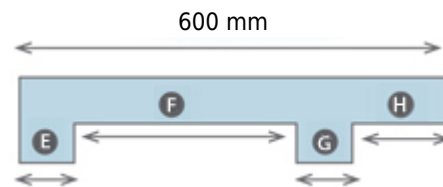

Palet de Plàstic 6040L04-07015010 (600X400X116 mm)

Vista **Frontal**

- A 118 mm
- B 164 mm
- C 95 mm

Vista **Lateral**

- E 93 mm
- F 246 mm
- G 149 mm
- H 112 mm

1,75 Kg

600 Kg

300 Kg

PP

-20/60°C

22

0 - 7 mm

4x96

12672

Negre