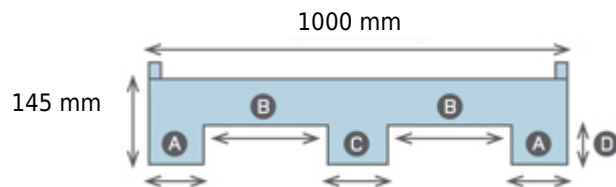

Palet de Plàstic 1210L19-07097010 (1200x1000x145 mm)

Vista **Frontal**

- A 120 mm
- B 312 mm
- C 136 mm
- D 100 mm

Vista **Lateral**

- E 250 mm
- F 285 mm
- G 130 mm

12 Kg

2500 Kg

1000 Kg