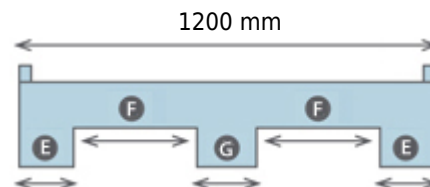

Palet de Plàstic 1210L19-07097010 (1200x1000x145 mm)

Vista **Frontal**

- A 120 mm
- B 312 mm
- C 136 mm
- D 100 mm

Vista **Lateral**

- E 250 mm
- F 285 mm
- G 130 mm

12 Kg

2500 Kg

1000 Kg