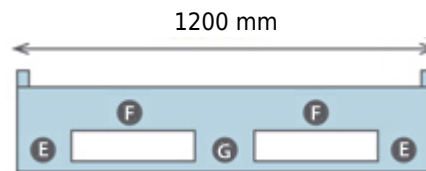

Palet de Plàstic 1208L03-07015012 (1200x800x140 mm)

Vista **Frontal**

Vista **Lateral**

- A 120 mm
- B 215 mm
- C 130 mm
- D 102 mm

- E 155 mm
- F 355 mm
- G 180 mm

7.8 Kg

1200 Kg

800 Kg