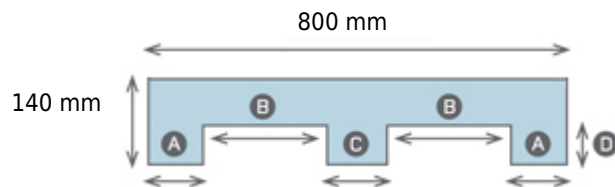

Palet de Plàstic 1208L03-07015012 (1200x800x140 mm)

Vista **Frontal**

Vista **Lateral**

- A 120 mm
- B 215 mm
- C 130 mm
- D 102 mm

- E 155 mm
- F 355 mm
- G 180 mm

7.8 Kg

1200 Kg

800 Kg