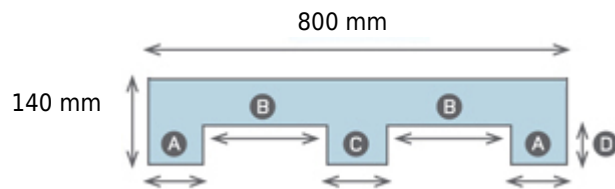

Palet de Plàstic 1208L03-07015012 (1200x800x140 mm)

Vista **Frontal**

Vista **Lateral**

- A 120 mm
- B 215 mm
- C 130 mm
- D 102 mm

- E 155 mm
- F 355 mm
- G 180 mm

7.8 Kg

1200 Kg

800 Kg