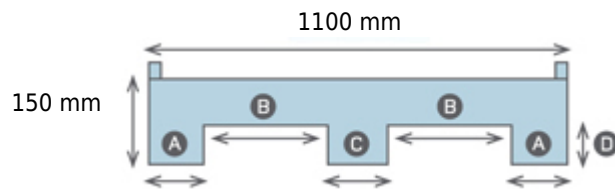

## Palet de Plàstic 1111L09-07083010 (1100x1100x150 mm)

Vista **Frontal**

- A 140 mm
- B 340 mm
- C 140 mm
- D 120 mm

Vista **Lateral**

- E 140 mm
- F 340 mm
- G 140 mm

6,62 Kg

2500 Kg

1000 Kg

HDPE

-20/60°C

43 mm

0 - 7 mm

55

1320

Negre