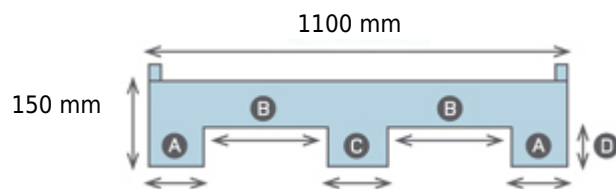

Palet de Plàstic 1111L09-07083010 (1100x1100x150 mm)

Vista **Frontal**

- A 140 mm
- B 340 mm
- C 140 mm
- D 120 mm

Vista **Lateral**

- E 140 mm
- F 340 mm
- G 140 mm

6,62 Kg

2500 Kg

1000 Kg

HDPE

-20/60°C

43 mm

0 - 7 mm

55

1320

Negre