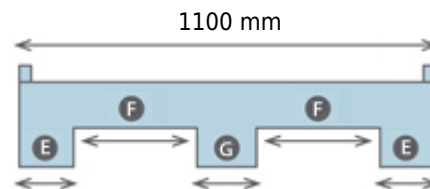

## Palet de Plàstic 1111L09-07083010 (1100x1100x150 mm)

Vista **Frontal**

- A 140 mm
- B 340 mm
- C 140 mm
- D 120 mm

Vista **Lateral**

- E 140 mm
- F 340 mm
- G 140 mm

6,62 Kg

2500 Kg

1000 Kg

HDPE

-20/60°C

43 mm

0 - 7 mm

55

1320

Negre