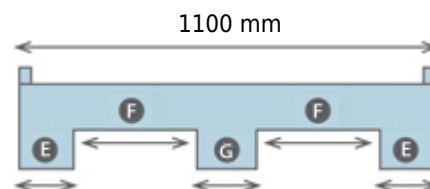

Palet de Plàstic 1111L09-07083010 (1100x1100x150 mm)

Vista **Frontal**

- A 140 mm
- B 340 mm
- C 140 mm
- D 120 mm

Vista **Lateral**

- E 140 mm
- F 340 mm
- G 140 mm

6,62 Kg

2500 Kg

1000 Kg

HDPE

-20/60°C

43 mm

0 - 7 mm

55

1320

Negre