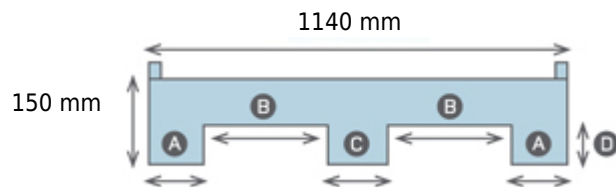

Palet de Plàstic 1140L09-07083010 (1140x1140x150 mm)

Vista **Frontal**

- A 160 mm
- B 340 mm
- C 140 mm
- D 120 mm

Vista **Lateral**

- E 160 mm
- F 340 mm
- G 140 mm

7,53 Kg

2500 Kg

1000 Kg

HDPE

-20/60°C

43 mm

0 - 7 mm

55

1210

Negre

02/01/2023 V4.0