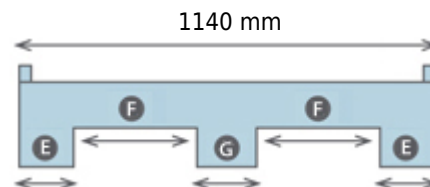

Palet de Plàstic 1140L09-07083010 (1140x1140x150 mm)

Vista **Frontal**

- A 160 mm
- B 340 mm
- C 140 mm
- D 120 mm

Vista **Lateral**

- E 160 mm
- F 340 mm
- G 140 mm

7,53 Kg

2500 Kg

1000 Kg

HDPE

-20/60°C

43 mm

0 - 7 mm

55

1210

Negre

02/01/2023 V4.0