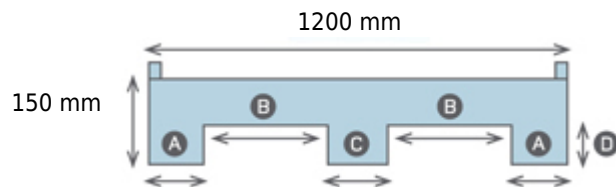

Palet de Plàstic 1212L09-07083010 (1200x1200x150 mm)

Vista **Frontal**

- A 190 mm
- B 340 mm
- C 140 mm
- D 120 mm

Vista **Lateral**

- E 190 mm
- F 340 mm
- G 140 mm

8,34 Kg

2000 Kg

1000 Kg

HDPE

-20/60°C

43 mm

0 - 7 mm

55

1210

Negre

02/01/2023 V4.0