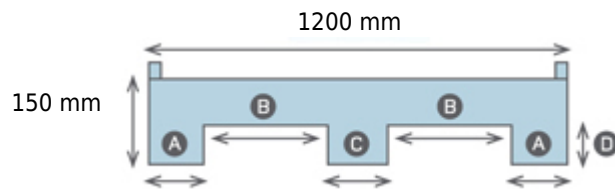

Palet de Plàstic 1212L09-07083010 (1200x1200x150 mm)

Vista **Frontal**

- A 190 mm
- B 340 mm
- C 140 mm
- D 120 mm

Vista **Lateral**

- E 190 mm
- F 340 mm
- G 140 mm

8,34 Kg

2000 Kg

1000 Kg

HDPE

-20/60°C

43 mm

0 - 7 mm

55

1210

Negre