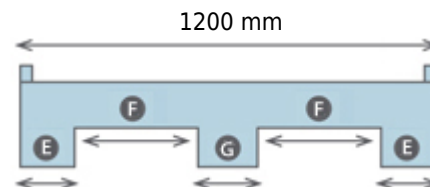

Palet de Plàstic 1212L09-07083010 (1200x1200x150 mm)

Vista **Frontal**

- A 190 mm
- B 340 mm
- C 140 mm
- D 120 mm

Vista **Lateral**

- E 190 mm
- F 340 mm
- G 140 mm

8,34 Kg

2000 Kg

1000 Kg

HDPE

-20/60°C

43 mm

0 - 7 mm

55

1210

Negre

02/01/2023 V4.0