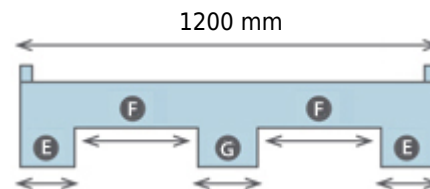

Palet de Plàstic 1212L09-07083010 (1200x1200x150 mm)

Vista **Frontal**

- A 190 mm
- B 340 mm
- C 140 mm
- D 120 mm

Vista **Lateral**

- E 190 mm
- F 340 mm
- G 140 mm

8,34 Kg

2000 Kg

1000 Kg

HDPE

-20/60°C

43 mm

0 - 7 mm

55

1210

Negre