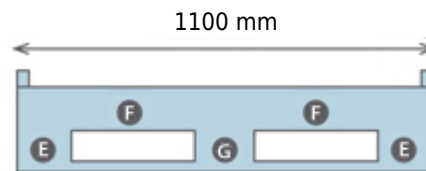

## Palet de Plàstic 1111L03-07083010 (1100x1100x150 mm)

Vista **Frontal**

Vista **Lateral**

- A 140 mm
- B 340 mm
- C 140 mm
- D 138 mm

- E 140 mm
- F 340 mm
- G 140 mm

8,45 kg

2500 Kg

1000 Kg