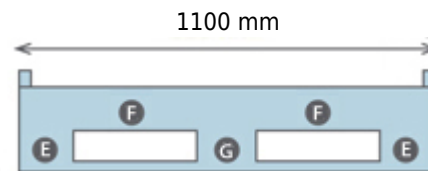

## Palet de Plàstic 1111L03-07083010 (1100x1100x150 mm)

Vista **Frontal**

- A 140 mm
- B 340 mm
- C 140 mm
- D 138 mm

Vista **Lateral**

- E 140 mm
- F 340 mm
- G 140 mm

8,45 kg

2500 Kg

1000 Kg