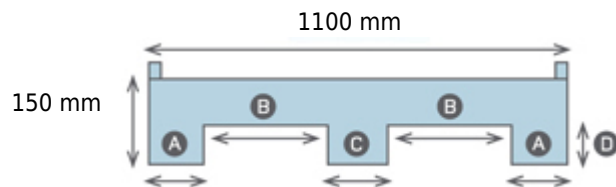

## Palet de Plàstic 1111L03-07083010 (1100x1100x150 mm)

Vista **Frontal**

Vista **Lateral**

- A 140 mm
- B 340 mm
- C 140 mm
- D 138 mm

- E 140 mm
- F 340 mm
- G 140 mm

8,45 kg

2500 Kg

1000 Kg

HDPE

-20/60°C

0 - 7 mm

14

23

336 - 460

Negre