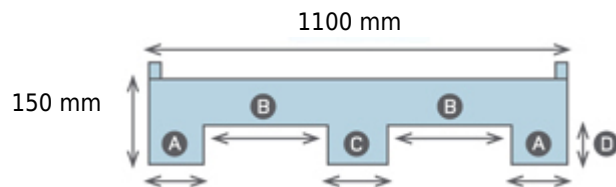

## Palet de Plàstic 1111L03-07083010 (1100x1100x150 mm)

Vista **Frontal**

- A 140 mm
- B 340 mm
- C 140 mm
- D 138 mm

Vista **Lateral**

- E 140 mm
- F 340 mm
- G 140 mm

8,45 kg

2500 Kg

1000 Kg

HDPE

-20/60°C

0 - 7 mm

14

23

336 - 460

Negre