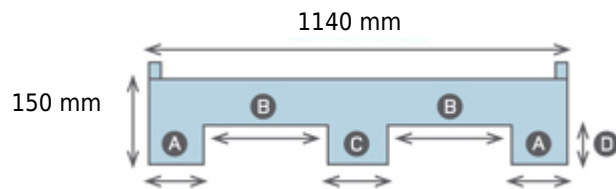

## Palet de Plàstic 1140L03-07083010 (1140x1140x150 mm)

Vista **Frontal**

Vista **Lateral**

- A 160 mm
- B 340 mm
- C 140 mm
- D 138 mm

- E 160 mm
- F 340 mm
- G 140 mm

9,36 kg

2500 Kg

1000 Kg