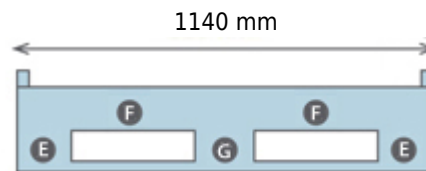

## Palet de Plàstic 1140L03-07083010 (1140x1140x150 mm)

Vista **Frontal**

Vista **Lateral**

- A 160 mm
- B 340 mm
- C 140 mm
- D 138 mm

- E 160 mm
- F 340 mm
- G 140 mm

9,36 kg

2500 Kg

1000 Kg