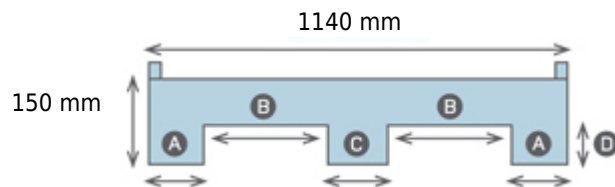

## Palet de Plàstic 1140L03-07083010 (1140x1140x150 mm)

Vista **Frontal**

- A 160 mm
- B 340 mm
- C 140 mm
- D 138 mm

Vista **Lateral**

- E 160 mm
- F 340 mm
- G 140 mm

9,36 kg

2500 Kg

1000 Kg