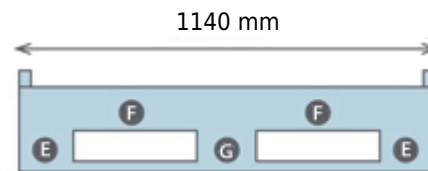

## Palet de Plàstic 1140L03-07083010 (1140x1140x150 mm)

Vista **Frontal**

- A 160 mm
- B 340 mm
- C 140 mm
- D 138 mm

Vista **Lateral**

- E 160 mm
- F 340 mm
- G 140 mm

9,36 kg

2500 Kg

1000 Kg