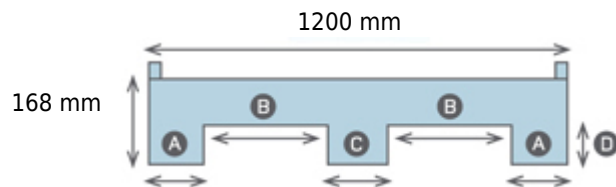

Palet de Plàstic 1212L03-07083010 (1200x1200x168 mm)

Vista **Frontal**

- A 190 mm
- B 340 mm
- C 140 mm
- D 138 mm

Vista **Lateral**

- E 190 mm
- F 340 mm
- G 140 mm

10,29 KG

2000 Kg

1000 Kg

HDPE

-20/60°C

0 - 7 mm

14

23

308 - 414

Negre

02/01/2023 V4.0