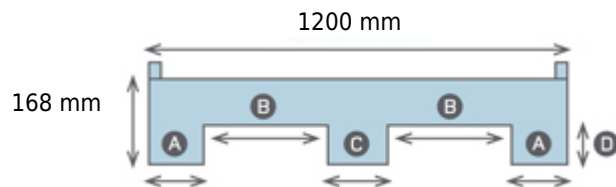

## Palet de Plàstic 1212L03-07083010 (1200x1200x168 mm)

Vista **Frontal**

Vista **Lateral**

- A 190 mm
- B 340 mm
- C 140 mm
- D 138 mm

- E 190 mm
- F 340 mm
- G 140 mm

10,29 KG

2000 Kg

1000 Kg

HDPE

-20/60°C

0 - 7 mm

14

23

308 - 414

Negre

02/01/2023 V4.0