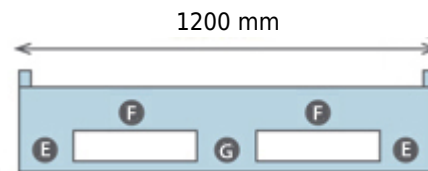

Palet de Plàstic 1212L03-07083010 (1200x1200x168 mm)

Vista **Frontal**

- A 190 mm
- B 340 mm
- C 140 mm
- D 138 mm

Vista **Lateral**

- E 190 mm
- F 340 mm
- G 140 mm

10,29 KG

2000 Kg

1000 Kg