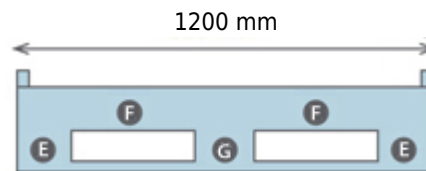

## Palet de Plàstic 1212L03-07083010 (1200x1200x168 mm)

Vista **Frontal**

Vista **Lateral**

- A 190 mm
- B 340 mm
- C 140 mm
- D 138 mm

- E 190 mm
- F 340 mm
- G 140 mm

10,29 KG

2000 Kg

1000 Kg