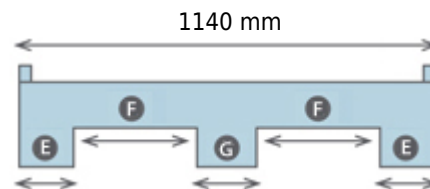

## Palet de Plàstic 1107L09-07015010 (1140x760x155 mm)

Vista **Frontal**

Vista **Lateral**

- A 90 mm
- B 246 mm
- C 88 mm
- D 115 mm

- E 249 mm
- F 237 mm
- G 168 mm

5.4 Kg

1500 Kg

1000 Kg

HDPE

-20/60°C

53 mm

0 - 7 mm

45

1575

Negre