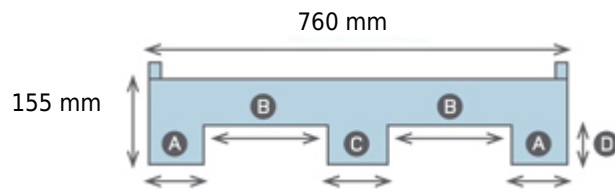

## Palet de Plàstic 1107L09-07015010 (1140x760x155 mm)

Vista **Frontal**

Vista **Lateral**

- A 90 mm
- B 246 mm
- C 88 mm
- D 115 mm

- E 249 mm
- F 237 mm
- G 168 mm

5.4 Kg

1500 Kg

1000 Kg

HDPE

-20/60°C

53 mm

0 - 7 mm

45

1575

Negre