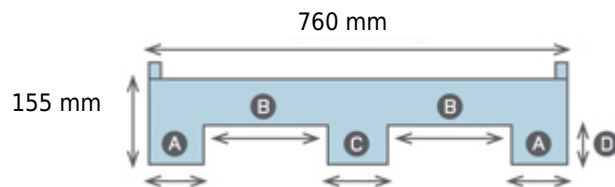

## Palet de Plàstic 1107L09-07015010 (1140x760x155 mm)

Vista **Frontal**

Vista **Lateral**

- A 90 mm
- B 246 mm
- C 88 mm
- D 115 mm

- E 249 mm
- F 237 mm
- G 168 mm

5.4 Kg

1500 Kg

1000 Kg

HDPE

-20/60°C

53 mm

0 - 7 mm

45

1575

Negre

02/01/2023 V4.0