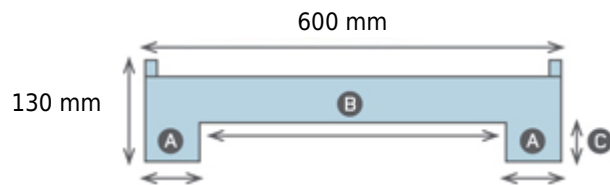

Palet de Plàstic 6080L16-07015010 (600x800x130 mm)

Vista **Frontal**

- A 131 mm
- B 338 mm
- C 100 mm

Vista **Lateral**

- E 106 mm
- F 254 mm
- G 80 mm

3,40 Kg

700 Kg

350 Kg

HDPE

-20/60°C

30 mm

0 - 7 mm

2x80

5280

Negre