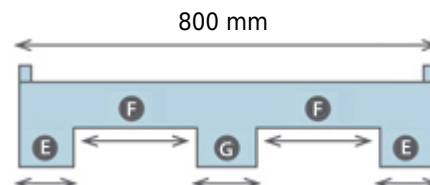

Palet de Plàstic 6080L16-07015010 (600x800x130 mm)

Vista **Frontal**

- A 131 mm
- B 338 mm
- C 100 mm

Vista **Lateral**

- E 106 mm
- F 254 mm
- G 80 mm

3,40 Kg

700 Kg

350 Kg

HDPE

-20/60°C

30 mm

0 - 7 mm

2x80

5280

Negre