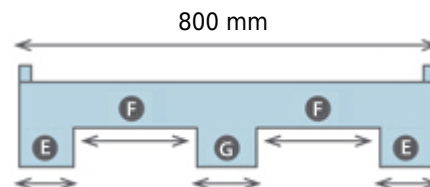

Palet de Plàstic 6080L16-07015010 (600x800x130 mm)

Vista **Frontal**

- A 131 mm
- B 338 mm
- C 100 mm

Vista **Lateral**

- E 106 mm
- F 254 mm
- G 80 mm

3,40 Kg

700 Kg

350 Kg

HDPE

-20/60°C

30 mm

0 - 7 mm

2x80

5280

Negre