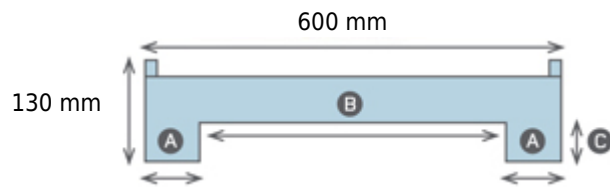

Palet de Plàstic 6080L16-07015010 (600x800x130 mm)

Vista **Frontal**

- A 131 mm
- B 338 mm
- C 100 mm

Vista **Lateral**

- E 106 mm
- F 254 mm
- G 80 mm

3,40 Kg

700 Kg

350 Kg

HDPE

-20/60°C

30 mm

0 - 7 mm

2x80

5280

Negre