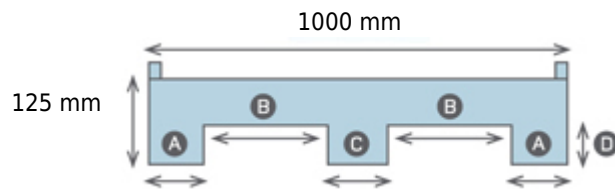

## Palet de Plàstic 1210L09-07015011 (1200x1000x125mm.)

Vista **Frontal**

Vista **Lateral**

- A 110 mm
- B 350 mm
- C 80 mm
- D 90 mm

- E 271 mm
- F 254 mm
- G 150 mm

5,5 Kg

2.000 Kg

900 Kg