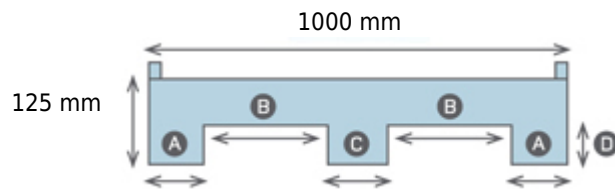

Palet de Plàstic 1210L09-07015011 (1200x1000x125mm.)

Vista **Frontal**

Vista **Lateral**

- A 110 mm
- B 350 mm
- C 80 mm
- D 90 mm

- E 271 mm
- F 254 mm
- G 150 mm

5,5 Kg

2.000 Kg

900 Kg