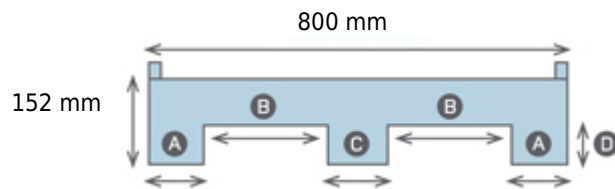

Palet de Plàstic 1208L03-07015011 (1200x800x152mm)

Vista **Frontal**

Vista **Lateral**

A 115 mm
 B 245 mm
 C 80 mm
 D 117 mm

E 282 mm
 F 233 mm
 G 170 mm

6,8 Kg

1000 Kg

700 Kg

HDPE

-20/60°C

0 - 7 mm

16

25

528 - 700

Negre