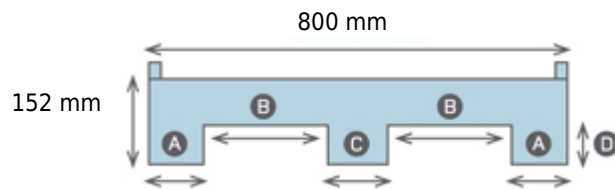

## Palet de Plàstic 1208L03-07015011 (1200x800x152mm)

Vista **Frontal**

Vista **Lateral**

- A 115 mm
- B 245 mm
- C 80 mm
- D 117 mm

- E 282 mm
- F 233 mm
- G 170 mm

6,8 Kg

1000 Kg

700 Kg

HDPE

-20/60°C

0 - 7 mm

16

25

528 - 700

Negre