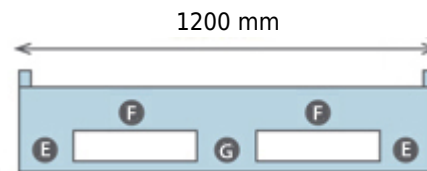

## Palet de Plàstic 1208L03-07015011 (1200x800x152mm)

Vista **Frontal**

Vista **Lateral**

- A 115 mm
- B 245 mm
- C 80 mm
- D 117 mm

- E 282 mm
- F 233 mm
- G 170 mm

6,8 Kg

1000 Kg

700 Kg

HDPE

-20/60°C

0 - 7 mm

16

25

528 - 700

Negre