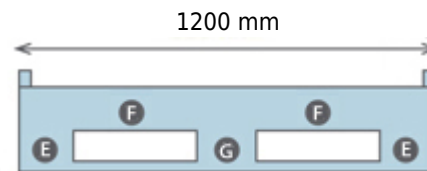

Palet de Plàstic 1208L03-07015011 (1200x800x152mm)

Vista **Frontal**

Vista **Lateral**

A 115 mm
 B 245 mm
 C 80 mm
 D 117 mm

E 282 mm
 F 233 mm
 G 170 mm

6,8 Kg

1000 Kg

700 Kg

HDPE

-20/60°C

0 - 7 mm

16

25

528 - 700

Negre