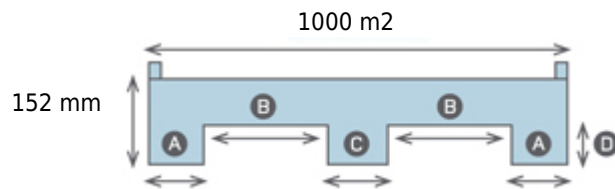

Palet de Plàstic 1210L03-07015011 (1200x1000x152mm.)

Vista **Frontal**

Vista **Lateral**

- A 110 mm
- B 350 mm
- C 80 mm
- D 117 mm

- E 271 mm
- F 254 mm
- G 150 mm

7,5 Kg

1600 Kg

800 Kg

HDPE

-20/60°C

0 - 7 mm

16

25

416 - 600

Negre

02/01/2023 V4.0