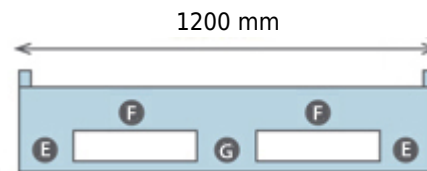

## Palet de Plàstic 1210L03-07015011 (1200x1000x152mm.)

Vista **Frontal**

Vista **Lateral**

- A 110 mm
- B 350 mm
- C 80 mm
- D 117 mm

- E 271 mm
- F 254 mm
- G 150 mm

7,5 Kg

1600 Kg

800 Kg