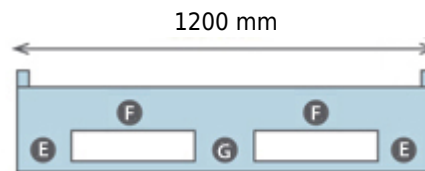

Palet de Plàstic 1210L03-07015011 (1200x1000x152mm.)

Vista **Frontal**

Vista **Lateral**

- A 110 mm
- B 350 mm
- C 80 mm
- D 117 mm

- E 271 mm
- F 254 mm
- G 150 mm

7,5 Kg

1600 Kg

800 Kg