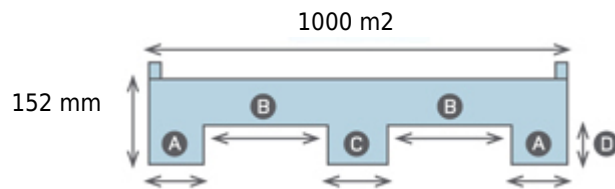

## Palet de Plàstic 1210L03-07015011 (1200x1000x152mm.)

Vista **Frontal**

Vista **Lateral**

- A 110 mm
- B 350 mm
- C 80 mm
- D 117 mm

- E 271 mm
- F 254 mm
- G 150 mm

7,5 Kg

1600 Kg

800 Kg

HDPE

-20/60°C

0 - 7 mm

16

25

416 - 600

Negre

02/01/2023 V4.0