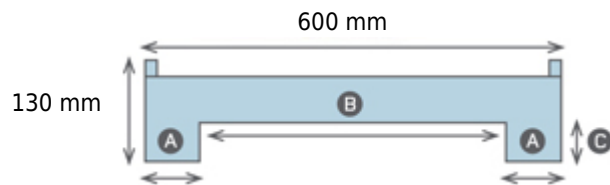

Palet de Plàstic 6080L06-07015010 (600x800x130 mm)

Vista **Frontal**

Vista **Lateral**

A 131 mm

B 338 mm

C 100 mm

E 106 mm

F 254 mm

G 80 mm

2,80 kg

700 Kg

350 Kg

HDPE

-20/60°C

30

0 - 7 mm