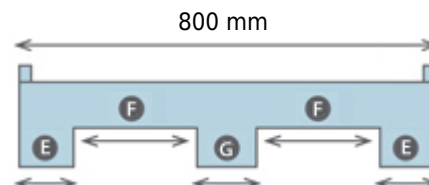

Palet de Plàstic 6080L06-07015010 (600x800x130 mm)

Vista **Frontal**

Vista **Lateral**

A 131 mm

B 338 mm

C 100 mm

E 106 mm

F 254 mm

G 80 mm

2,80 kg

700 Kg

350 Kg

HDPE

-20/60°C

30

0 - 7 mm