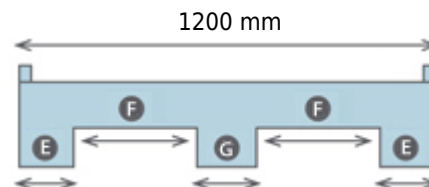

Palet de Plàstic 1208L09-07015011 (1200x800x125mm)

Vista **Frontal**

Vista **Lateral**

- A 115 mm
- B 245 mm
- C 80 mm
- D 90 mm

- E 282 mm
- F 233 mm
- G 170 mm

4.7 kg

1500 Kg

700 Kg