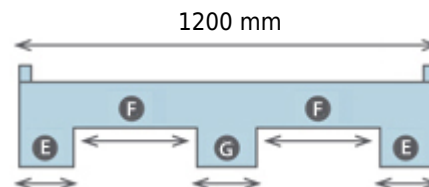

Palet de Plàstic 1208L09-07015011 (1200x800x125mm)

Vista **Frontal**

Vista **Lateral**

A 115 mm
 B 245 mm
 C 80 mm
 D 90 mm

E 282 mm
 F 233 mm
 G 170 mm

4.7 kg

1500 Kg

700 Kg