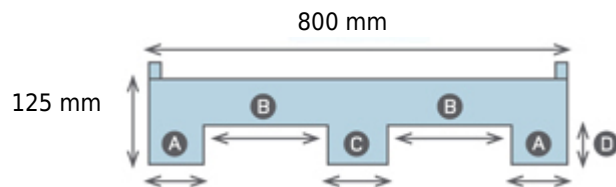

Palet de Plàstic 1208L09-07015011 (1200x800x125mm)

Vista **Frontal**

Vista **Lateral**

A 115 mm
 B 245 mm
 C 80 mm
 D 90 mm

E 282 mm
 F 233 mm
 G 170 mm

4.7 kg

1500 Kg

700 Kg