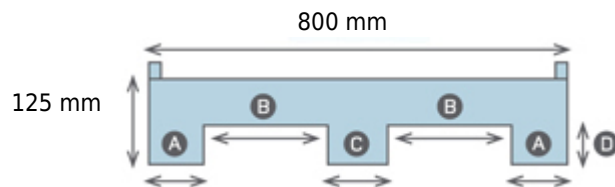

Palet de Plàstic 1208L09-07015011 (1200x800x125mm)

Vista **Frontal**

Vista **Lateral**

- A 115 mm
- B 245 mm
- C 80 mm
- D 90 mm

- E 282 mm
- F 233 mm
- G 170 mm

4.7 kg

1500 Kg

700 Kg