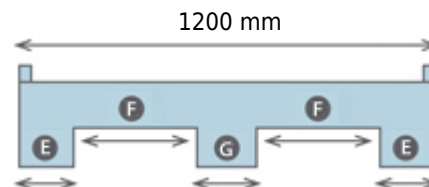

Palet de Plàstic 1208L09-07022010 (1200x800x134 mm)

Vista **Frontal**

- A 114 mm
- B 208 mm
- C 155 mm
- D 95 mm

Vista **Lateral**

- E 254 mm
- F 268 mm
- G 156 mm
- H 6 mm
- I 3 mm

5 kg

1200 kg

850 kg

PP

-20/60°C

49 mm

0 - 7 mm

48

1584

Negre