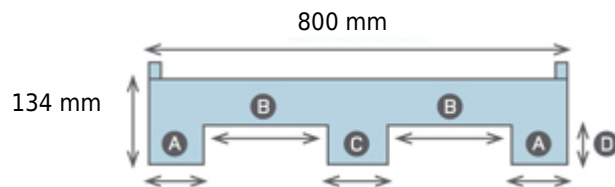

Palet de Plàstic 1208L09-07022010 (1200x800x134 mm)

Vista **Frontal**

- A 114 mm
- B 208 mm
- C 155 mm
- D 95 mm

Vista **Lateral**

- E 254 mm
- F 268 mm
- G 156 mm
- H 6 mm
- I 3 mm

5 kg

1200 kg

850 kg

PP

-20/60°C

49 mm

0 - 7 mm

48

1584

Negre