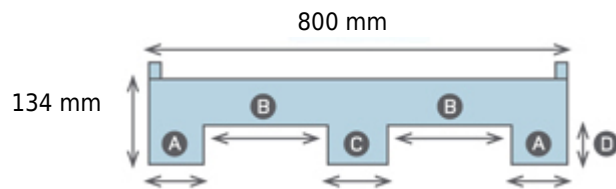

Palet de Plàstic 1208L09-07022010 (1200x800x134 mm)

Vista **Frontal**

- A 114 mm
- B 208 mm
- C 155 mm
- D 95 mm

Vista **Lateral**

- E 254 mm
- F 268 mm
- G 156 mm
- H 6 mm
- I 3 mm

5 kg

1200 kg

850 kg

PP

-20/60°C

49 mm

0 - 7 mm

48

1584

Negre