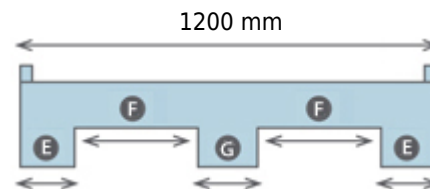

Palet de Plàstic 1208L09-07022010 (1200x800x134 mm)

Vista **Frontal**

- A 114 mm
- B 208 mm
- C 155 mm
- D 95 mm

Vista **Lateral**

- E 254 mm
- F 268 mm
- G 156 mm
- H 6 mm
- I 3 mm

5 kg

1200 kg

850 kg

PP

-20/60°C

49 mm

0 - 7 mm

48

1584

Negre