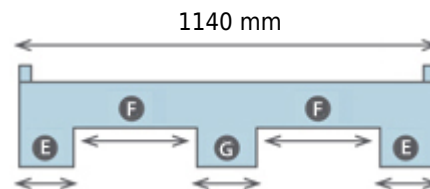

## Palet de Plàstic 1108L09-07015010 (1140x800x155 mm)

Vista **Frontal**

Vista **Lateral**

- A 110 mm
- B 246 mm
- C 88 mm
- D 115 mm

- E 249 mm
- F 237 mm
- G 168 mm

5,5 Kg

1500 Kg

1000 Kg

HDPE

-20/60°C

53 mm

0 - 7 mm

45

1575

Negre