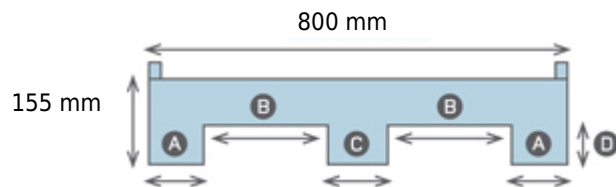

Palet de Plàstic 1108L09-07015010 (1140x800x155 mm)

Vista **Frontal**

Vista **Lateral**

A 110 mm
 B 246 mm
 C 88 mm
 D 115 mm

E 249 mm
 F 237 mm
 G 168 mm

5,5 Kg

1500 Kg

1000 Kg

HDPE

-20/60°C

53 mm

0 - 7 mm

45

1575

Negre

02/01/2023 V4.0