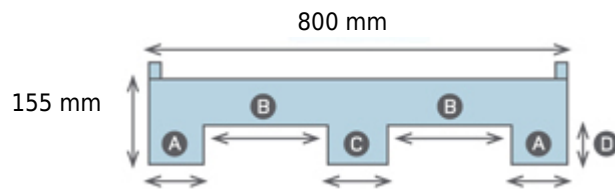

## Palet de Plàstic 1108L09-07015010 (1140x800x155 mm)

Vista **Frontal**

Vista **Lateral**

- A 110 mm
- B 246 mm
- C 88 mm
- D 115 mm

- E 249 mm
- F 237 mm
- G 168 mm

5,5 Kg

1500 Kg

1000 Kg

HDPE

-20/60°C

53 mm

0 - 7 mm

45

1575

Negre