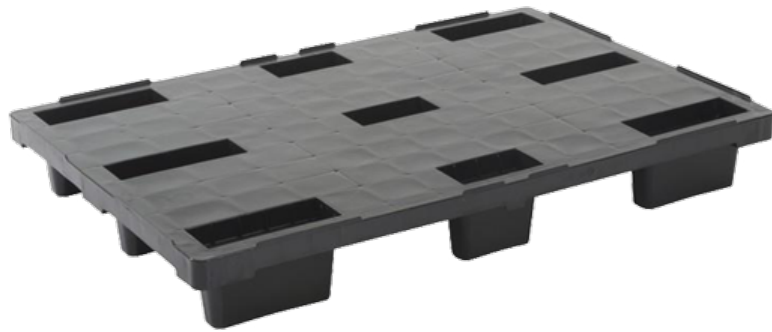

## Palet de Plàstic 1107L19-07015010 (1140x760x155 mm)

Vista **Frontal**

Vista **Lateral**

- A 90 mm
- B 246 mm
- C 88 mm
- D 115 mm

- E 249 mm
- F 237 mm
- G 168 mm

6,3 Kg

1500 Kg

1000 Kg