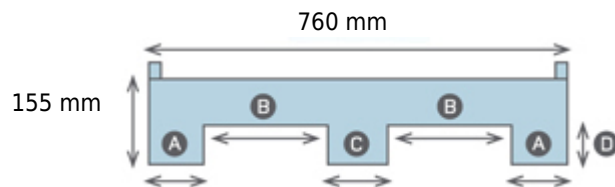

## Palet de Plàstic 1107L19-07015010 (1140x760x155 mm)

Vista **Frontal**

Vista **Lateral**

- A 90 mm
- B 246 mm
- C 88 mm
- D 115 mm

- E 249 mm
- F 237 mm
- G 168 mm

6,3 Kg

1500 Kg

1000 Kg

HDPE

-20°/60°C

53 mm

0-7 mm

45

1575

Negre

02/01/2023 V4.0