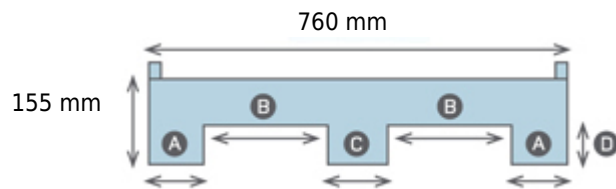

## Palet de Plàstic 1107L19-07015010 (1140x760x155 mm)

Vista **Frontal**

Vista **Lateral**

- A 90 mm
- B 246 mm
- C 88 mm
- D 115 mm

- E 249 mm
- F 237 mm
- G 168 mm

6,3 Kg

1500 Kg

1000 Kg

HDPE

-20°/60°C

53 mm

0-7 mm

45

1575

Negre

02/01/2023 V4.0