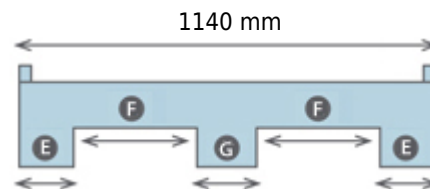

Palet de Plàstic 1108L19-07015010 (1140x800x155 mm)

Vista **Frontal**

Vista **Lateral**

- A 110 mm
- B 246 mm
- C 88 mm
- D 115 mm

- E 249 mm
- F 237 mm
- G 168 mm

6,4 Kg

1500 Kg

1000 Kg