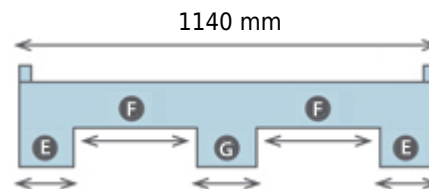

Palet de Plàstic 1108L19-07015010 (1140x800x155 mm)

Vista **Frontal**

Vista **Lateral**

- A 110 mm
- B 246 mm
- C 88 mm
- D 115 mm

- E 249 mm
- F 237 mm
- G 168 mm

6,4 Kg

1500 Kg

1000 Kg