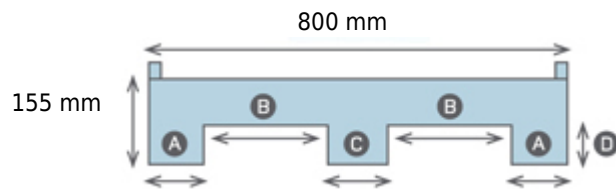

Palet de Plàstic 1108L19-07015010 (1140x800x155 mm)

Vista **Frontal**

Vista **Lateral**

- A 110 mm
- B 246 mm
- C 88 mm
- D 115 mm

- E 249 mm
- F 237 mm
- G 168 mm

6,4 Kg

1500 Kg

1000 Kg

HDPE

-20°/60°C

53 mm

0-7 mm

45

1575

Negre

02/01/2023 V4.0