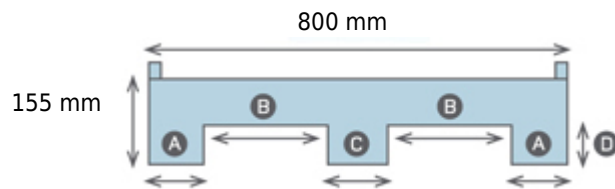

Palet de Plàstic 1108L19-07015010 (1140x800x155 mm)

Vista **Frontal**

Vista **Lateral**

- A 110 mm
- B 246 mm
- C 88 mm
- D 115 mm

- E 249 mm
- F 237 mm
- G 168 mm

6,4 Kg

1500 Kg

1000 Kg

HDPE

-20°/60°C

53 mm

0-7 mm

45

1575

Negre

02/01/2023 V4.0