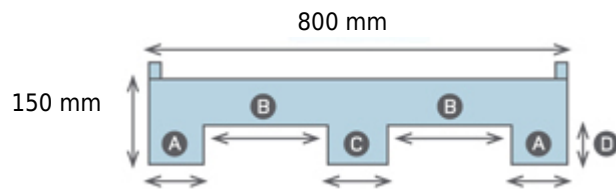

1208L19-07083011 (1200x800x155mm)

Vista **Frontal**

- A 66 mm
- B 267 mm
- C 66 mm
- D 149 mm

Vista **Lateral**

- E 186 mm
- F 284 mm
- G 151 mm

6,44 Kg

2.500 Kg

1000 Kg