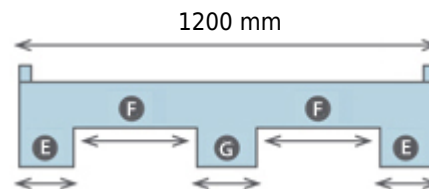

**1208L19-07083011 (1200x800x155mm)**

**Vista Frontal**

**Vista Lateral**

- A 66 mm
- B 267 mm
- C 66 mm
- D 149 mm

- E 186 mm
- F 284 mm
- G 151 mm

6,44 Kg

2.500 Kg

1000 Kg

Mix PP / PE

-20°/60°C

0-7 mm

45

1485

Negre