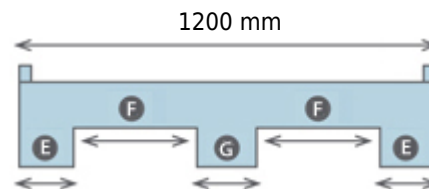

1208L19-07083011 (1200x800x155mm)

Vista **Frontal**

- A 66 mm
- B 267 mm
- C 66 mm
- D 149 mm

Vista **Lateral**

- E 186 mm
- F 284 mm
- G 151 mm

6,44 Kg

2.500 Kg

1000 Kg

Mix PP / PE

-20°/60°C

0-7 mm

45

1485

Negre