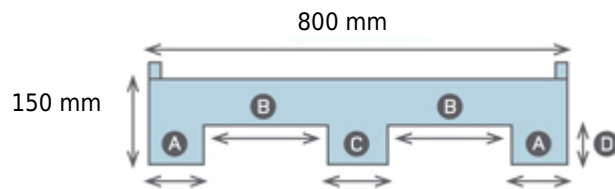

**1208L19-07083011 (1200x800x155mm)**

**Vista Frontal**

**Vista Lateral**

- A 66 mm
- B 267 mm
- C 66 mm
- D 149 mm

- E 186 mm
- F 284 mm
- G 151 mm

6,44 Kg

2.500 Kg

1000 Kg