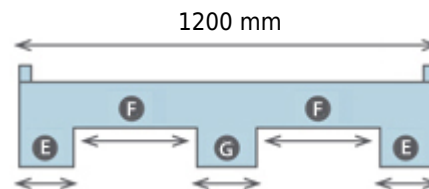

Palet de plàstic 1208L09-07083011 (1200x800x150mm)

Vista **Frontal**

- A 66 mm
- B 267 mm
- C 66 mm
- D 98 mm

Vista **Lateral**

- E 186 mm
- F 284 mm
- G 151 mm

5,40 Kg

2500 Kg

1000 Kg

Mix PP/HDPE

-20°/60°C

51 mm

0-7 mm

45

1485

Negre