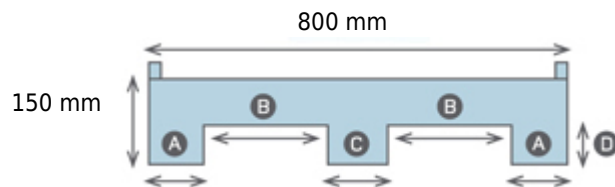

Palet de plàstic 1208L09-07083011 (1200x800x150mm)

Vista **Frontal**

- A 66 mm
- B 267 mm
- C 66 mm
- D 98 mm

Vista **Lateral**

- E 186 mm
- F 284 mm
- G 151 mm

5,40 Kg

2500 Kg

1000 Kg

Mix PP/HDPE

-20°/60°C

51 mm

0-7 mm

45

1485

Negre