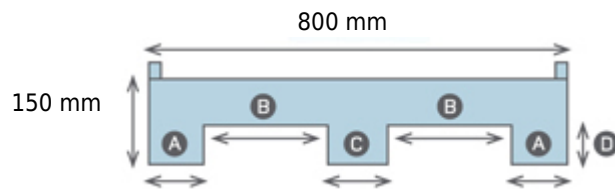

Palet de plàstic 1208L09-07083011 (1200x800x150mm)

Vista **Frontal**

- A 66 mm
- B 267 mm
- C 66 mm
- D 98 mm

Vista **Lateral**

- E 186 mm
- F 284 mm
- G 151 mm

5,40 Kg

2500 Kg

1000 Kg

Mix PP/HDPE

-20°/60°C

51 mm

0-7 mm

45

1485

Negre