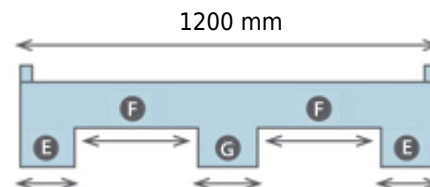

Palet de plàstic 1208L09-07083011 (1200x800x150mm)

Vista **Frontal**

- A 66 mm
- B 267 mm
- C 66 mm
- D 98 mm

Vista **Lateral**

- E 186 mm
- F 284 mm
- G 151 mm

5,40 Kg

2500 Kg

1000 Kg

Mix PP/HDPE

-20°/60°C

51 mm

0-7 mm

45

1485

Negre