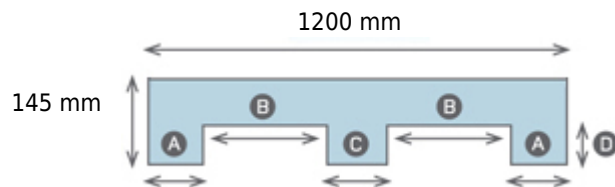

## Palet de plàstic 1212L09-07015010 (1200x1200x145mm)

Vista **Frontal**

Vista **Lateral**

- A 177 mm
- B 362 mm
- C 123 mm
- D 100 mm

- E 177 mm
- F 362 mm
- G 123 mm
- H 100 mm

10,2 Kg

4.000 Kg

1.500 Kg