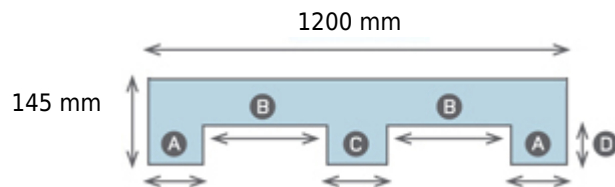

Palet de plàstic 1212L09-07015010 (1200x1200x145mm)

Vista **Frontal**

- A 177 mm
- B 362 mm
- C 123 mm
- D 100 mm

Vista **Lateral**

- E 177 mm
- F 362 mm
- G 123 mm
- H 100 mm

10,2 Kg

4.000 Kg

1.500 Kg