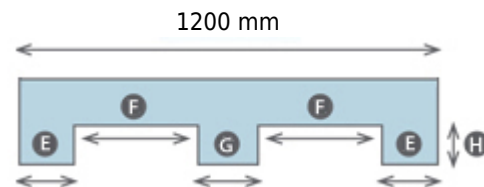

Palet de plàstic 1212L09-07015010 (1200x1200x145mm)

Vista **Frontal**

- A 177 mm
- B 362 mm
- C 123 mm
- D 100 mm

Vista **Lateral**

- E 177 mm
- F 362 mm
- G 123 mm
- H 100 mm

10,2 Kg

4.000 Kg

1.500 Kg

HDPE

-20/+60°C

45 mm

0-7mm

40

880

Negre