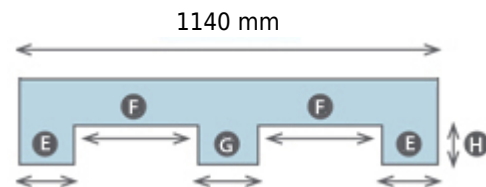

Palet de plàstic 1140L09-07015010 (1140x1140x145mm)

Vista **Frontal**

- A 147 mm
- B 362 mm
- C 123 mm
- D 100 mm

Vista **Lateral**

- E 147 mm
- F 362 mm
- G 123 mm
- H 100 mm

9,2 Kg

4.000 Kg

1.200 Kg