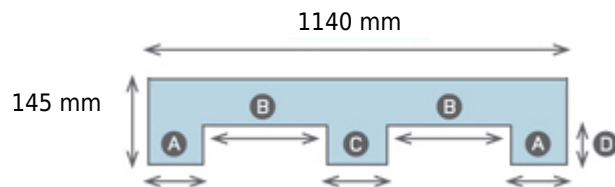

Palet de plàstic 1140L09-07015010 (1140x1140x145mm)

Vista **Frontal**

- A 147 mm
- B 362 mm
- C 123 mm
- D 100 mm

Vista **Lateral**

- E 147 mm
- F 362 mm
- G 123 mm
- H 100 mm

9,2 Kg

4.000 Kg

1.200 Kg