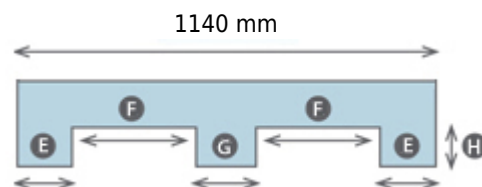

## Palet de plàstic 1140L09-07015010 (1140x1140x145mm)

Vista **Frontal**

- A 147 mm
- B 362 mm
- C 123 mm
- D 100 mm

Vista **Lateral**

- E 147 mm
- F 362 mm
- G 123 mm
- H 100 mm

9,2 Kg

4.000 Kg

1.200 Kg