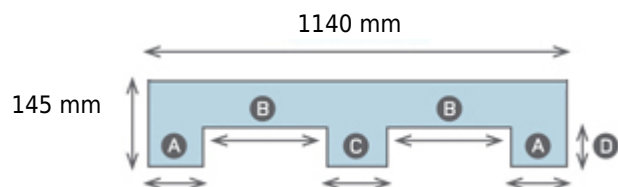

## Palet de plàstic 1140L09-07015010 (1140x1140x145mm)

Vista **Frontal**

- A 147 mm
- B 362 mm
- C 123 mm
- D 100 mm

Vista **Lateral**

- E 147 mm
- F 362 mm
- G 123 mm
- H 100 mm

9,2 Kg

4.000 Kg

1.200 Kg

HDPE

-20/+60°C

45 mm

0-7mm

40

880

Negre