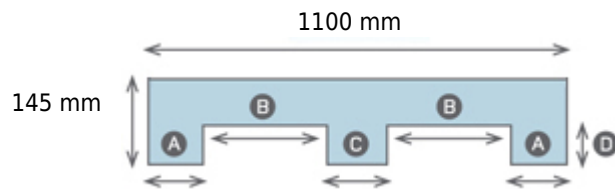

**Palet de plàstic 1111L09-07015010 (1100x1100x145mm)**

Vista **Frontal**

Vista **Lateral**

- A 127 mm
- B 362 mm
- C 123 mm
- D 100 mm

- E 127 mm
- F 362 mm
- G 123 mm
- H 100 mm

8,6 Kg

4.000 Kg

1.200 Kg

HDPE

-20/+60°C

45 mm

0-7mm

40

960

Negre