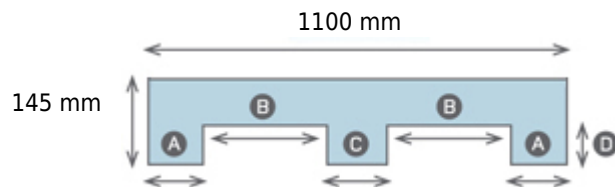

Palet de plàstic 1111L09-07015010 (1100x1100x145mm)

Vista **Frontal**

- A 127 mm
- B 362 mm
- C 123 mm
- D 100 mm

Vista **Lateral**

- E 127 mm
- F 362 mm
- G 123 mm
- H 100 mm

8,6 Kg

4.000 Kg

1.200 Kg

HDPE

-20/+60°C

45 mm

0-7mm

40

960

Negre