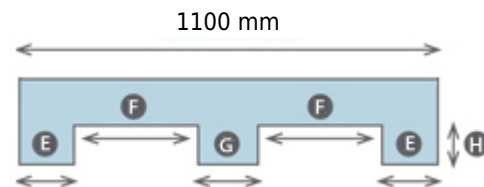

Palet de plàstic 1111L09-07015010 (1100x1100x145mm)

Vista **Frontal**

- A 127 mm
- B 362 mm
- C 123 mm
- D 100 mm

Vista **Lateral**

- E 127 mm
- F 362 mm
- G 123 mm
- H 100 mm

8,6 Kg

4.000 Kg

1.200 Kg

HDPE

-20/+60°C

45 mm

0-7mm

40

960

Negre