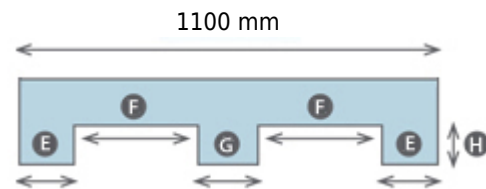

**Palet de plàstic 1111L09-07015010 (1100x1100x145mm)**

Vista **Frontal**

Vista **Lateral**

- A 127 mm
- B 362 mm
- C 123 mm
- D 100 mm

- E 127 mm
- F 362 mm
- G 123 mm
- H 100 mm

8,6 Kg

4.000 Kg

1.200 Kg

HDPE

-20/+60°C

45 mm

0-7mm

40

960

Negre