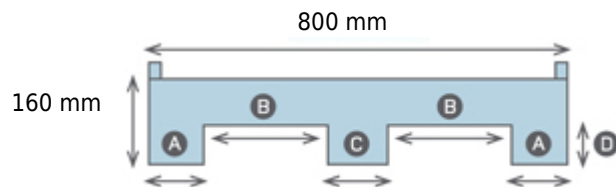

Palet de plàstic 1208L13-07083011 (1200x800x160mm)

Vista **Frontal**

Vista **Lateral**

- A 86 mm
- B 247 mm
- C 86 mm
- D 103 mm

- E 186 mm
- F 284 mm
- G 151 mm

7,9 Kg

2.500 Kg

1.000 Kg