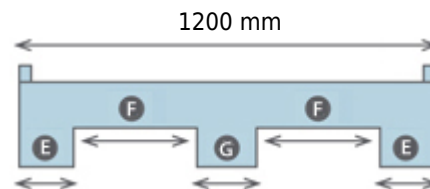

Palet de Plàstic 1208L19-07097010 (1200x800x145 mm)

Vista **Frontal**

Vista **Lateral**

- A 114 mm
- B 216 mm
- C 140 mm
- D 100 mm

- E 250 mm
- F 280 mm
- G 140 mm

9 Kg

2500 Kg

1000 Kg

HDPE

-20°/60°C

40 mm

0 - 7 mm

50

1650

Negre