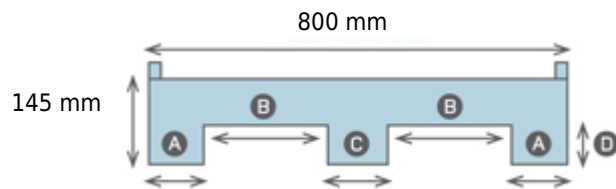

Palet de Plàstic 1208L19-07097010 (1200x800x145 mm)

Vista **Frontal**

Vista **Lateral**

- A 114 mm
- B 216 mm
- C 140 mm
- D 100 mm

- E 250 mm
- F 280 mm
- G 140 mm

9 Kg

2500 Kg

1000 Kg

HDPE

-20°/60°C

40 mm

0 - 7 mm

50

1650

Negre