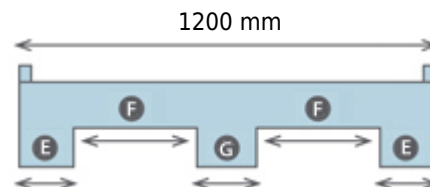

Palet de Plàstic 1208L19-07097010 (1200x800x145 mm)

Vista **Frontal**

Vista **Lateral**

- A 114 mm
- B 216 mm
- C 140 mm
- D 100 mm

- E 250 mm
- F 280 mm
- G 140 mm

9 Kg

2500 Kg

1000 Kg