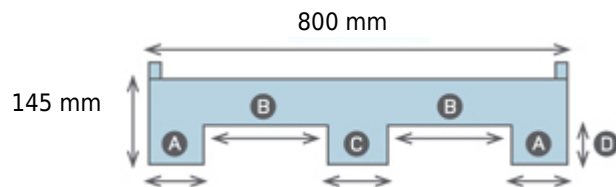

Palet de Plàstic 1208L19-07097010 (1200x800x145 mm)

Vista **Frontal**

Vista **Lateral**

- A 114 mm
- B 216 mm
- C 140 mm
- D 100 mm

- E 250 mm
- F 280 mm
- G 140 mm

9 Kg

2500 Kg

1000 Kg

HDPE

-20°/60°C

40 mm

0 - 7 mm

50

1650

Negre

02/01/2023 V4.0