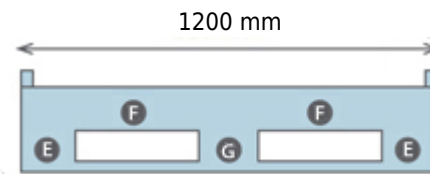

Palet de Plàstic 1208M03-07015010 (1200x800x150 mm)

Vista **Frontal**

Vista **Lateral**

- A 100 mm
- B 225 mm
- C 150 mm
- D 100 mm

- E 200 mm
- F 325 mm
- G 150 mm

11 kg

4000 kg

1000 Kg