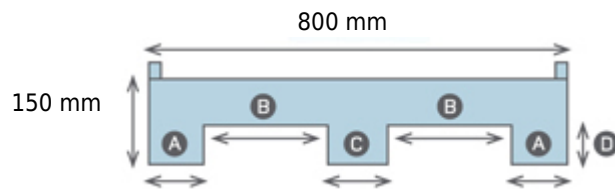

Palet de Plàstic 1208M03-07015010 (1200x800x150 mm)

Vista **Frontal**

Vista **Lateral**

- A 100 mm
- B 225 mm
- C 150 mm
- D 100 mm

- E 200 mm
- F 325 mm
- G 150 mm

11 kg

4000 kg

1000 Kg

500 kg

HDPE

-20/60°C

0 - 7 - 22 mm

16

528

Negre

02/01/2023 V4.0