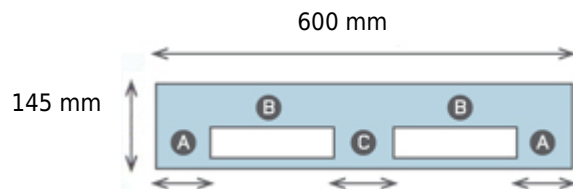

Palet de Plàstic 6080M03-00015010 (600x800x145 mm)

Vista **Frontal**

- A 26 mm
- B 188 mm
- C 172 mm

Vista **Lateral**

- E 110 mm
- F 240 mm
- G 100 mm
- H 100 mm

3,7 Kg

800 Kg

400 Kg

HDPE

-20/60°C

73 mm

0 mm

2x33

2178

Negre