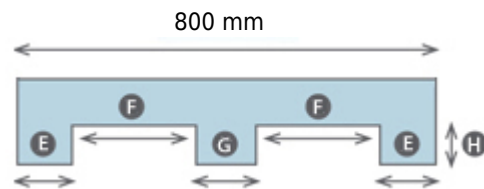

Palet de Plàstic 6080M03-00015010 (600x800x145 mm)

Vista **Frontal**

- A 26 mm
- B 188 mm
- C 172 mm

Vista **Lateral**

- E 110 mm
- F 240 mm
- G 100 mm
- H 100 mm

3,7 Kg

800 Kg

400 Kg

HDPE

-20/60°C

73 mm

0 mm

2x33

2178

Negre