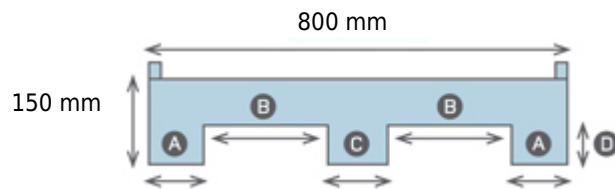

## Palet de Plàstic 1208M12-07022010 (1200x800x150 mm)

Vista **Frontal**

Vista **Lateral**

- A 101 mm
- B 225 mm
- C 150 mm
- D 115 mm

- E 250 mm
- F 275 mm
- G 150 mm

13 kg

4000 kg

1500 kg

600 kg

HDPE

-20/60°C

0 - 7 mm

17

561

Negre

02/01/2023 V4.0