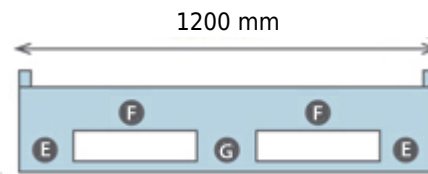

## Palet de Plàstic 1208M12-07022010 (1200x800x150 mm)

Vista **Frontal**

Vista **Lateral**

- A 101 mm
- B 225 mm
- C 150 mm
- D 115 mm

- E 250 mm
- F 275 mm
- G 150 mm

13 kg

4000 kg

1500 kg