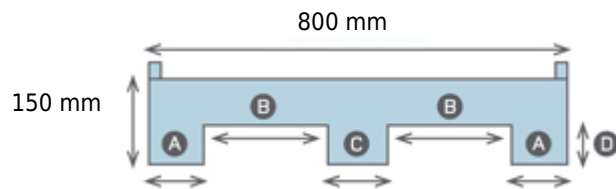

Palet de Plàstic 1208M13-07022010 (1200x800x150 mm)

Vista **Frontal**

Vista **Lateral**

- A 101 mm
- B 225 mm
- C 150 mm
- D 115 mm

- E 250 mm
- F 275 mm
- G 150 mm

14 kg

4500 kg

1500 kg

750 kg

HDPE

-20/60°C

0 - 7 mm

17

561

Negre

02/01/2023 V4.0