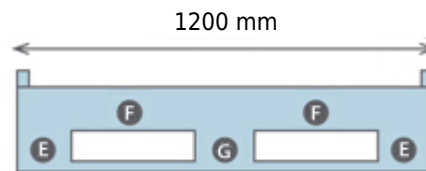

Palet de Plàstic 1208M13-07022010 (1200x800x150 mm)

Vista **Frontal**

Vista **Lateral**

- A 101 mm
- B 225 mm
- C 150 mm
- D 115 mm

- E 250 mm
- F 275 mm
- G 150 mm

14 kg

4500 kg

1500 kg