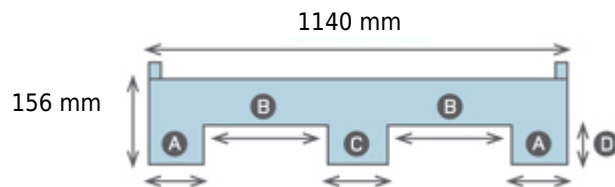

Palet de Plàstic 1140M06-07083010 (1140x1140x156 mm)

Vista **Frontal**

Vista **Lateral**

- A 100 mm
- B 400 mm
- C 140 mm
- D 118 mm

- E 150 mm
- F 350 mm
- G 140 mm

17 kg

7500 kg

1350 kg

200 Kg

HDPE

-20/60°C

0 - 7 mm

15

330

Negre

02/01/2023 V4.0