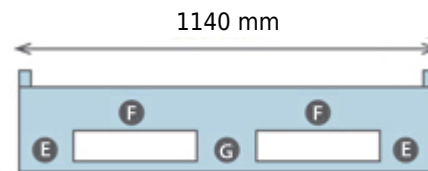

Palet de Plàstic 1140M06-07083010 (1140x1140x156 mm)

Vista **Frontal**

Vista **Lateral**

- A 100 mm
- B 400 mm
- C 140 mm
- D 118 mm

- E 150 mm
- F 350 mm
- G 140 mm

17 kg

7500 kg

1350 kg