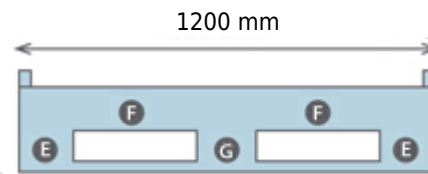

Palet de Plàstic 1212M03-07083010 (1200x1200x156 mm)

Vista **Frontal**

Vista **Lateral**

- A 130 mm
- B 400 mm
- C 140 mm
- D 128 mm

- E 180 mm
- F 350 mm
- G 140 mm

15,8 kg

7500 Kg

1350 kg