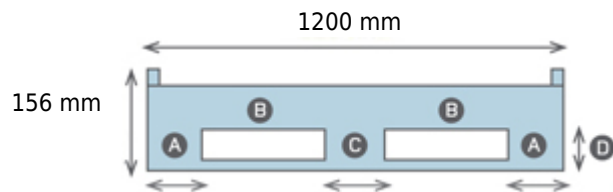

Palet de Plàstic 1212M03-07083010 (1200x1200x156 mm)

Vista **Frontal**

Vista **Lateral**

- A 130 mm
- B 400 mm
- C 140 mm
- D 128 mm

- E 180 mm
- F 350 mm
- G 140 mm

15,8 kg

7500 Kg

1350 kg